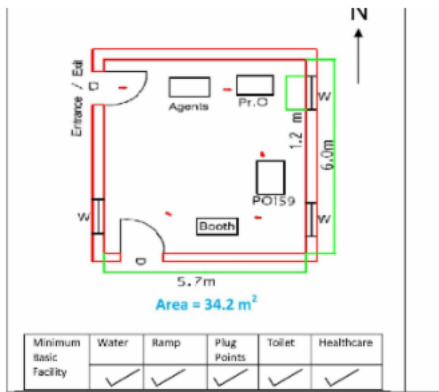

Google Map View

Polling Station Building Front View

Polling Station Front View

ELEVATION

Cad View

Key MAP View

1 பெயர் : விஜயகுமார் - தந்தையின் பெயர்: ஆரோக்கியசாமி - வீட்டு எண் : 6 வயது : 52 பாலினம் : ஆண்	RJE0980953 Photo is available	2 பெயர் : அனிதா - கணவர் பெயர்: விஜயகுமார் - வீட்டு எண் : 6 வயது : 49 பாலினம் : பெண்	RJE0980862 Photo is available	3 பெயர் : எட்வின் தாமஸ் தந்தையின் பெயர்: மைக்கேல் வீட்டு எண் : 12 வயது : 25 பாலினம் : ஆண்	RJE2051233 Photo is available
4 பெயர் : துரை பெரியகுழந்தை இதரர் பெயர்: பிரபாவதி கணபதி வீட்டு எண் : 53 வயது : 63 பாலினம் : ஆண்	RJE2158988 Photo is available	5 பெயர் : அந்தோனிராஜ் - தந்தையின் பெயர்: ஜெயராஜ் - வீட்டு எண் : 53 வயது : 52 பாலினம் : ஆண்	RJE0711903 Photo is available	6 பெயர் : வளர்மதி - கணவர் பெயர்: அந்தோனிராஜ் - வீட்டு எண் : 53 வயது : 48 பாலினம் : பெண்	RJE0711911 Photo is available
7 பெயர் : சுந்தர் - தந்தையின் பெயர்: சுப்ரமணி - வீட்டு எண் : 53 வயது : 45 பாலினம் : ஆண்	RJE0080077 Photo is available	8 பெயர் : இளைய குமார் - தந்தையின் பெயர்: செல்வநாதன் - வீட்டு எண் : 53 வயது : 40 பாலினம் : ஆண்	RJE1166685 Photo is available	9 பெயர் : டோமினிக் சேவியர் தந்தையின் பெயர்: அந்தோனி ராஜ் வீட்டு எண் : 53 வயது : 26 பாலினம் : ஆண்	RJE1507532 Photo is available
10 பெயர் : கெவின் தந்தையின் பெயர்: அந்தோனி ராஜ் வீட்டு எண் : 53 வயது : 24 பாலினம் : ஆண்	RJE1964253 Photo is available	11 பெயர் : கீர்த்தனா தந்தையின் பெயர்: முருகன் வீட்டு எண் : 53 வயது : 24 பாலினம் : பெண்	RJE1964261 Photo is available	12 பெயர் : சுகந்தி தந்தையின் பெயர்: சுந்தர் வீட்டு எண் : 53 வயது : 23 பாலினம் : பெண்	RJE2016590 Photo is available
13 பெயர் : வேதநாயகி - கணவர் பெயர்: மணி - வீட்டு எண் : 53-1 வயது : 73 பாலினம் : பெண்	RJE1897172 Photo is available	14 பெயர் : வாசுகி - கணவர் பெயர்: தேசிங்கு - வீட்டு எண் : 53-1 வயது : 51 பாலினம் : பெண்	LWN5778832 Photo is available	15 பெயர் : மணவாளன் - தந்தையின் பெயர்: மணி - வீட்டு எண் : 53-1 வயது : 47 பாலினம் : ஆண்	RJE1897180 Photo is available
16 பெயர் : தேசபட்டு - தாயின் பெயர்: சகுந்தலா - வீட்டு எண் : 53-2 வயது : 61 பாலினம் : பெண்	LWN5624903 Photo is available	17 பெயர் : ஆறுமுகம் - தந்தையின் பெயர்: ராஜா - வீட்டு எண் : 53-2 வயது : 46 பாலினம் : ஆண்	LWN2610962 Photo is available	18 பெயர் : லெஷ்மி - கணவர் பெயர்: புருஷோத்தமன் - வீட்டு எண் : 53-3 வயது : 76 பாலினம் : பெண்	RJE1897198 Photo is available
19 பெயர் : ரவிச்சந்திரன் - தந்தையின் பெயர்: புருஷோத்தமன் - வீட்டு எண் : 53-3 வயது : 56 பாலினம் : ஆண்	LWN5902762 Photo is available	20 பெயர் : வனிதா - கணவர் பெயர்: ரவிச்சந்திரன் - வீட்டு எண் : 53-3 வயது : 53 பாலினம் : பெண்	LWN5902770 Photo is available	21 பெயர் : கோபி - தந்தையின் பெயர்: புருஷோத்தமன் - வீட்டு எண் : 53-3 வயது : 48 பாலினம் : ஆண்	RJE1897206 Photo is available
22 பெயர் : நாகமல்லி - கணவர் பெயர்: கோபி - வீட்டு எண் : 53-3 வயது : 42 பாலினம் : பெண்	LWN2603918 Photo is available	23 பெயர் : பாரதி - கணவர் பெயர்: சிவக்குமார் - வீட்டு எண் : 53-3 வயது : 40 பாலினம் : பெண்	RJE0080028 Photo is available	24 பெயர் : அமுதா - கணவர் பெயர்: ஸ்ரீனிவாசன் - வீட்டு எண் : 53-4 வயது : 75 பாலினம் : பெண்	LWN2601037 Photo is available
25 பெயர் : ஜெயபால் - தாயின் பெயர்: அமுதா - வீட்டு எண் : 53-4 வயது : 43 பாலினம் : ஆண்	LWN2600419 Photo is available	26 பெயர் : சத்தியவான் - தாயின் பெயர்: அமுதா - வீட்டு எண் : 53-4 வயது : 40 பாலினம் : ஆண்	LWN2603561 Photo is available	27 பெயர் : ஷீபா ர தந்தையின் பெயர்: ராஜா வீட்டு எண் : 53/4 வயது : 24 பாலினம் : பெண்	RJE2272714 Photo is available
28 பெயர் : ரேவதி - கணவர் பெயர்: சுரேந்தர் - வீட்டு எண் : 53-5 வயது : 39 பாலினம் : பெண்	LWN2603892 Photo is available	29 பெயர் : சுகுமார் - தந்தையின் பெயர்: ராஜேந்திரன் - வீட்டு எண் : 53-6 வயது : 59 பாலினம் : ஆண்	LWN2609477 Photo is available	30 பெயர் : சந்தோஷ இன்பெண் லீனாஸ் - தந்தையின் பெயர்: விஜயகுமார் - வீட்டு எண் : 53-6 வயது : 29 பாலினம் : ஆண்	RJE1424688 Photo is available