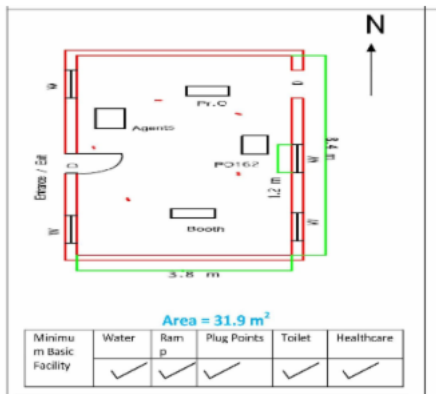

Polling Station Front View

ELEVATION

ELEVATION

Cad View

Key MAP View

1 பெயர் : சஞ்சீவிஅருள்ஜோசப் - தந்தையின் பெயர்: சஞ்சீவி - வீட்டு எண் : 1 வயது : 76 பாலினம் : ஆண் Photo is available	RJE0307363	2 பெயர் : நிரமலா - கணவர் பெயர்: சஞ்சீவிஅருள்ஜோசப் - வீட்டு எண் : 1 வயது : 68 பாலினம் : பெண் Photo is available	RJE0307272	3 பெயர் : ரீட்டா மேரி - கணவர் பெயர்: ஜோசப் - வீட்டு எண் : 2 வயது : 69 பாலினம் : பெண் Photo is available	RJE0979682
4 பெயர் : சப்பார் அப்துல் உசேன் - தந்தையின் பெயர்: அப்துல் உசேன் - வீட்டு எண் : 2/25 வயது : 67 பாலினம் : ஆண் Photo is available	RJE1347921	5 பெயர் : தஸ்னீம் ஷப்பீர் - கணவர் பெயர்: ஷப்பீர் - வீட்டு எண் : 2-25-27-28 வயது : 60 பாலினம் : பெண் Photo is available	RJE1347939	6 பெயர் : உசேன் ஷப்பீர் - தந்தையின் பெயர்: ஷப்பீர் - வீட்டு எண் : 2-25-27-28 வயது : 39 பாலினம் : ஆண் Photo is available	RJE1347913
7 பெயர் : தஸ்னீம் உசேன் - கணவர் பெயர்: உசேன் - வீட்டு எண் : 2-25-27-28 வயது : 37 பாலினம் : பெண் Photo is available	RJE1347905	8 பெயர் : அர்ஷத் அறிஃப் தந்தையின் பெயர்: அமீர் பாஷா வீட்டு எண் : 2-25-27-28 வயது : 28 பாலினம் : ஆண் Photo is available	RJE2116739	9 பெயர் : ரீத்தாமேரி - தந்தையின் பெயர்: ரபேல் - வீட்டு எண் : 4 வயது : 79 பாலினம் : பெண் Photo is available	RJE0613836
# 10 பெயர் : சகோ ஆனி தாமஸ் கொச்சுமத்தில் தந்தையின் பெயர்: தாமஸ் - வீட்டு எண் : 4 வயது : 73 பாலினம் : பெண் Photo is available	RJE1095777	# 11 பெயர் : ஆரோக்கிய மேரி ஆ தந்தையின் பெயர்: ஆசீர்வாதம் - வீட்டு எண் : 4 வயது : 46 பாலினம் : பெண் Photo is available	RJE0613943	12 பெயர் : விண்ணரசி - தந்தையின் பெயர்: ஜெபமாலை - வீட்டு எண் : 4-2 வயது : 54 பாலினம் : பெண் Photo is available	LWN2603819
13 பெயர் : ஆகினேஸ்மேரி - தந்தையின் பெயர்: ஆரோக்கியநாதன் - வீட்டு எண் : 4-3 வயது : 46 பாலினம் : பெண் Photo is available	LWN2603827	14 பெயர் : மரியா ஏமீலீ தந்தையின் பெயர்: மரியா ஜோ வீட்டு எண் : 4/24 வயது : 69 பாலினம் : பெண் Photo is available	RJE2047595	15 பெயர் : ஜெப பாக்கியம் தந்தையின் பெயர்: ராஜா மாணிக்கம் வீட்டு எண் : 4/24 வயது : 54 பாலினம் : பெண் Photo is available	RJE2047934
16 பெயர் : சாராள் செலின் மார்க்ஷியா - தந்தையின் பெயர்: இம்மானுவேல் - வீட்டு எண் : 4-24 வயது : 44 பாலினம் : பெண் Photo is available	RJE0083014	17 பெயர் : உஜேபா முஸ்தபா இசி - தந்தையின் பெயர்: முஸ்தபா - வீட்டு எண் : 7 வயது : 36 பாலினம் : ஆண் Photo is available	RJE1095728	18 பெயர் : அலி அஸ்கார் - தந்தையின் பெயர்: சப்பார் உசேன் - வீட்டு எண் : 7 வயது : 33 பாலினம் : ஆண் Photo is available	RJE1095629
19 பெயர் : சபர்உசேன் - தந்தையின் பெயர்: ஷேக்ஸப்தின் - வீட்டு எண் : 7-3 வயது : 65 பாலினம் : ஆண் Photo is available	LWN5615984	20 பெயர் : முஸ்தபா - தந்தையின் பெயர்: ஷேக்ஸப்தின் - வீட்டு எண் : 7-3 வயது : 63 பாலினம் : ஆண் Photo is available	RJE1936095	21 பெயர் : முஃதல் - தந்தையின் பெயர்: ஷேக்ஸப்தின் - வீட்டு எண் : 7-3 வயது : 58 பாலினம் : ஆண் Photo is available	LWN5615380
22 பெயர் : சகீனா - கணவர் பெயர்: முஸ்தபா - வீட்டு எண் : 7-3 வயது : 57 பாலினம் : பெண் Photo is available	RJE1936111	23 பெயர் : முனீரா - கணவர் பெயர்: முஃதல் - வீட்டு எண் : 7-3 வயது : 55 பாலினம் : பெண் Photo is available	LWN5615448	24 பெயர் : அந்தோணிராஜ் - தந்தையின் பெயர்: லுவிஸ் - வீட்டு எண் : 9 வயது : 54 பாலினம் : ஆண் Photo is available	RJE0082164
25 பெயர் : சகாயமேரி - கணவர் பெயர்: லாசர் - வீட்டு எண் : 9 வயது : 48 பாலினம் : பெண் Photo is available	RJE0082123	26 பெயர் : லாசர்மேரி - கணவர் பெயர்: அந்தோணிராஜ் - வீட்டு எண் : 9 வயது : 44 பாலினம் : பெண் Photo is available	RJE0082172	27 பெயர் : திவ்யா கணவர் பெயர்: ஆரோக்கியா ராஜ் வீட்டு எண் : 9 வயது : 35 பாலினம் : பெண் Photo is available	RJE2052918
28 பெயர் : நாகபூசணம் - கணவர் பெயர்: தேவராஜ் - வீட்டு எண் : 9-22 வயது : 54 பாலினம் : பெண் Photo is available	RJE0082107	29 பெயர் : பால்குந்தரராஜ் - தந்தையின் பெயர்: அந்தோனிசாமி - வீட்டு எண் : 12 வயது : 49 பாலினம் : ஆண் Photo is available	RJE0848390	30 பெயர் : பிரவின்ஜேக்கப் - தந்தையின் பெயர்: சாரங்கபாணி - வீட்டு எண் : 14-1 வயது : 52 பாலினம் : ஆண் Photo is available	RJE1936152