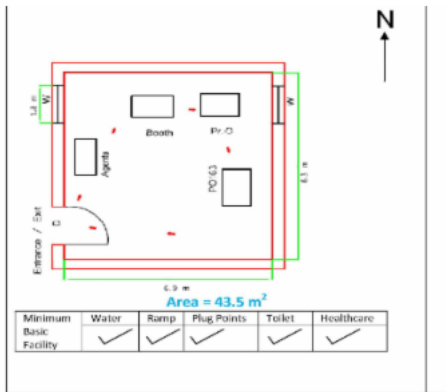

Google Map View

Polling Station Building Front View

ELEVATION

Polling Station Front View

ELEVATION

Cad View

Key MAP View

1 பெயர் : செளமயா உதயகுமார் தந்தையின் பெயர் : உதயகுமார் - வீட்டு எண் : 1-6 வயது : 29 பாலினம் : பெண்	RJE1348903 Photo is available	2 பெயர் : ஏம் ஆர் பாலாஜிஸ்ரீனிவாஸ் தந்தையின் பெயர் : ஏம் ராஜவேல் வீட்டு எண் : 1/12 வயது : 30 பாலினம் : ஆண்	RJE1573799 Photo is available	3 பெயர் : ரவி - தந்தையின் பெயர் : ரமசாமி - வீட்டு எண் : 2 வயது : 61 பாலினம் : ஆண்	RJE0774976 Photo is available
4 பெயர் : சித்ரா - கணவர் பெயர் : ரவி - வீட்டு எண் : 2-1 வயது : 59 பாலினம் : பெண்	RJE1936509 Photo is available	5 பெயர் : பத்மராஜகோபால் - தந்தையின் பெயர் : ராஜகோபால் - வீட்டு எண் : 3-4 வயது : 84 பாலினம் : பெண்	RJE0360933 Photo is available	6 பெயர் : வெங்கடசுப்ரமணியன் - தந்தையின் பெயர் : ராஜகோபால் - வீட்டு எண் : 3-4 வயது : 79 பாலினம் : ஆண்	RJE0359976 Photo is available
7 பெயர் : வாசுதேவன் - தந்தையின் பெயர் : வெங்கடராமன் - வீட்டு எண் : 3-4 வயது : 73 பாலினம் : ஆண்	RJE0360941 Photo is available	8 பெயர் : கோமதி - தந்தையின் பெயர் : வெங்கடசுப்ரமணியம் - வீட்டு எண் : 3-4 வயது : 72 பாலினம் : பெண்	RJE0360628 Photo is available	9 பெயர் : சந்திரா - தந்தையின் பெயர் : வாசுதேவன் - வீட்டு எண் : 3-4 வயது : 67 பாலினம் : பெண்	RJE0360958 Photo is available
10 பெயர் : கல்யாணிஸ்ரீராம் - கணவர் பெயர் : ஸ்ரீராம் - வீட்டு எண் : 3-4 வயது : 51 பாலினம் : பெண்	RJE0360263 Photo is available	11 பெயர் : ராஜீவ் - தந்தையின் பெயர் : வாசுதேவன் - வீட்டு எண் : 3-4 வயது : 45 பாலினம் : ஆண்	RJE0360636 Photo is available	12 பெயர் : ராகேஷ் - தந்தையின் பெயர் : வாசுதேவன் - வீட்டு எண் : 3-4 வயது : 41 பாலினம் : ஆண்	RJE0359984 Photo is available
13 பெயர் : லலிதா குமார் தந்தையின் பெயர் : கோபாலன் வீட்டு எண் : 3-4/எ-1 வயது : 50 பாலினம் : பெண்	RJE2025823 Photo is available	14 பெயர் : இந்தர்சந்த் ஜெயின் தந்தையின் பெயர் : பவர்லால் ஜெயின் வீட்டு எண் : 4 வயது : 78 பாலினம் : ஆண்	RJE2246205 Photo is available	15 பெயர் : சடகோபன் - தந்தையின் பெயர் : கோபால் - வீட்டு எண் : 4 வயது : 50 பாலினம் : ஆண்	RJE0083840 Photo is available
16 பெயர் : முரளி தந்தையின் பெயர் : மணி வீட்டு எண் : 4 வயது : 41 பாலினம் : ஆண்	RJE2060218 Photo is available	17 பெயர் : பிரவீன்குமார் - தந்தையின் பெயர் : வரதன் - வீட்டு எண் : 4 வயது : 33 பாலினம் : ஆண்	RJE1095991 Photo is available	18 பெயர் : ராஹுல் தந்தையின் பெயர் : முரளி வீட்டு எண் : 4 வயது : 31 பாலினம் : ஆண்	RJE2064350 Photo is available
19 பெயர் : அமிர்தவர்ஷினி - தந்தையின் பெயர் : கணேசன் - வீட்டு எண் : 4 வயது : 30 பாலினம் : பெண்	RJE1217306 Photo is available	20 பெயர் : பிரஷாந்தி - தந்தையின் பெயர் : குமரன் - வீட்டு எண் : 4 வயது : 29 பாலினம் : பெண்	RJE1168186 Photo is available	21 பெயர் : த்வாரகீஷ் தந்தையின் பெயர் : சடகோபன் வீட்டு எண் : 4 வயது : 25 பாலினம் : ஆண்	RJE2068054 Photo is available
S 22 பெயர் : சுபஸ்ரீ தந்தையின் பெயர் : ராஜன் வீட்டு எண் : 4 வயது : 24 பாலினம் : பெண்	RJE2052678 Photo is available	23 பெயர் : ஏஞ்சல் சரவணா பிரியா தந்தையின் பெயர் : அநாமலாசுப்பிந் வீட்டு எண் : 4 வயது : 24 பாலினம் : பெண்	RJE2055689 Photo is available	24 பெயர் : ஸ்வேதா - தந்தையின் பெயர் : முரளி - வீட்டு எண் : 4c வயது : 27 பாலினம் : பெண்	RJE1425073 Photo is available
25 பெயர் : அஸ்வினி தந்தையின் பெயர் : ராமநாத சிவா வீட்டு எண் : 4 ie - 7 வயது : 22 பாலினம் : பெண்	RJE2107118 Photo is available	26 பெயர் : கஸ்தூரிநாகன் - தந்தையின் பெயர் : ராஜகோபால் - வீட்டு எண் : 4-F1 வயது : 81 பாலினம் : ஆண்	RJE0848440 Photo is available	27 பெயர் : திஸீபன் - தந்தையின் பெயர் : மனோகரன் - வீட்டு எண் : 6 வயது : 69 பாலினம் : ஆண்	LWN2634913 Photo is available
28 பெயர் : அனிதா வசந்தகுமாரன் - கணவர் பெயர் : வசந்தகுமாரன் - வீட்டு எண் : 7 வயது : 59 பாலினம் : பெண்	RJE1038306 Photo is available	29 பெயர் : சி ரோஸ்லின் நிவேதா - தந்தையின் பெயர் : ம சர்ச்சில் தாமஸ் - வீட்டு எண் : 7 வயது : 34 பாலினம் : பெண்	RJE1038264 Photo is available	30 பெயர் : சி ரோச் நிக்சோலஸ் - தந்தையின் பெயர் : ம சர்ச்சில் தாமஸ் - வீட்டு எண் : 7 வயது : 33 பாலினம் : ஆண்	RJE1038249 Photo is available