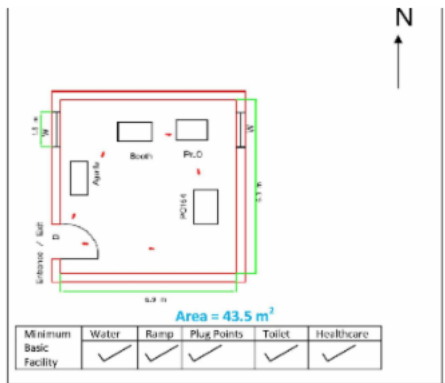

Google Map View

Polling Station Building Front View

ELEVATION

Polling Station Front View

ELEVATION

Cad View

Key MAP View

சட்டமன்றத் தொகுதியின் எண் மற்றும் பெயர் : 25-மைலாப்பூர்
பிரிவு எண் மற்றும் பெயர் 1-மைலாப்பூர் புதிய வார்டு எண் 125 தேவடி தெரு