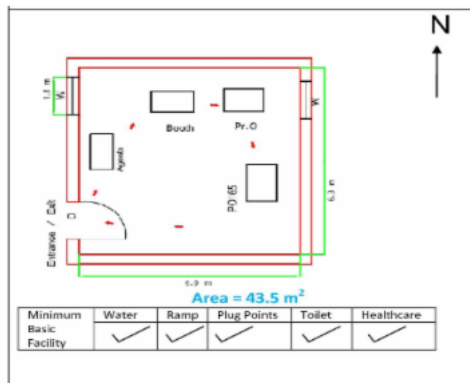

Google Map View

Polling Station Building Front View

ELEVATION

Polling Station Front View

ELEVATION

Cad View

Key MAP View

சட்டமன்றத் தொகுதியின் எண் மற்றும் பெயர் : 25-மைலாப்பூர்  
பிரிவு எண் மற்றும் பெயர் 1-சாந்தோம் புதிய வார்டு எண் 125 முத்து தெரு