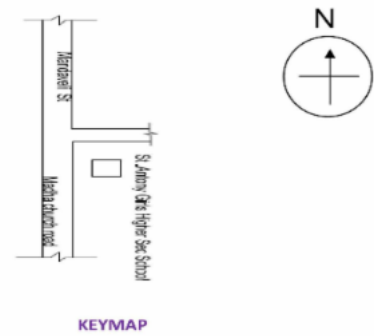

Google Map View

Polling Station Building Front View

ELEVATION

Polling Station Front View

ELEVATION

Cad View

Key MAP View

சட்டமன்றத் தொகுதியின் எண் மற்றும் பெயர் : 25-மைலாப்பூர்  
பிரிவு எண் மற்றும் பெயர் 1-சாந்தோம் புதிய வார்டு எண் 125 முத்து தெரு