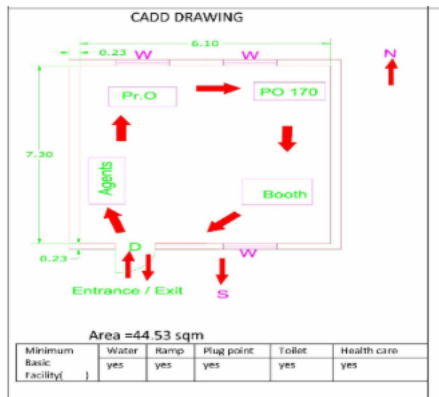

Google Map View

Polling Station Building Front View

Polling Station Front View

Cad View

Key MAP View

சட்டமன்றத் தொகுதியின் எண் மற்றும் பெயர் : 25-மைலாப்பூர்  
பிரிவு எண் மற்றும் பெயர் 1-மைலாப்பூர் புதிய வார்டு எண் 124 புது தெரு