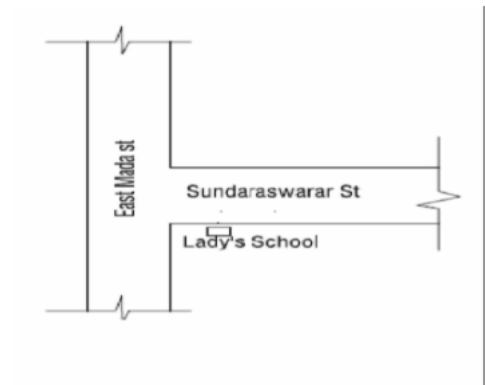

### 3. வாக்குச் சாவடியின் விவரங்கள்

வாக்குச் சாவடியின் எண் மற்றும் பெயர் : 176 - லேடி சிவசாமி அய்யர் பெண்கள் மேல்நிலைபள்ளி, , 26, சுந்தரேஸ்வரர் சுவாமி தெரு, மைலாப்பூர், சென்னை- 600004 வாக்குச் சாவடியின் முகவரி : லேடி சிவசாமி அய்யர் பெண்கள் மேல்நிலைபள்ளி, , 26, சுந்தரேஸ்வரர் சுவாமி தெரு, மைலாப்பூர், சென்னை- 600004	<b>வாக்குச் சாவடியின் வகைப்பாடு (ஆண்/பெண்/பொது)</b>	<b>பொது</b>
	<b>துணை வாக்குச் சாவடிகளின் எண்ணிக்கை :</b>	0

Google Map View

Polling Station Building Front View

Polling Station Front View

Cad View

Key MAP View

சட்டமன்றத் தொகுதியின் எண் மற்றும் பெயர் : 25-மைலாப்பூர்  
பிரிவு எண் மற்றும் பெயர் 1-மைலாப்பூர் புதிய வார்டு எண் 124 புது தெரு