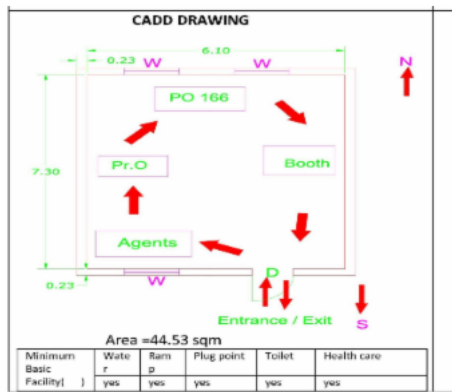

Google Map View

Polling Station Building Front View

Polling Station Front View

Cad View

Key MAP View

சட்டமன்றத் தொகுதியின் எண் மற்றும் பெயர் : 25-மைலாப்பூர்  
பிரிவு எண் மற்றும் பெயர் 1-மைலாப்பூர் புதிய வார்டு எண் 124 புது தெரு