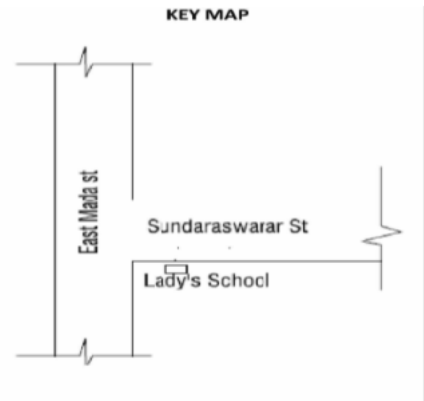

Google Map View

Polling Station Building Front View

Polling Station Front View

Cad View

Key MAP View

சட்டமன்றத் தொகுதியின் எண் மற்றும் பெயர் : 25-மைலாப்பூர்  
பிரிவு எண் மற்றும் பெயர் 1-மைலாப்பூர் புதிய வார்டு எண் 124 புது தெரு