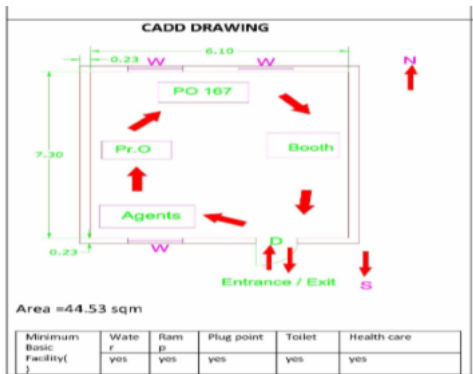

Google Map View

Polling Station Building Front View

Polling Station Front View

Cad View

Key MAP View

சட்டமன்றத் தொகுதியின் எண் மற்றும் பெயர் : 25-மைலாப்பூர்
பிரிவு எண் மற்றும் பெயர் 1-மைலாப்பூர் புதிய வார்டு எண் 124 மதன் பிளாட்ஸ் (புது தெரு)