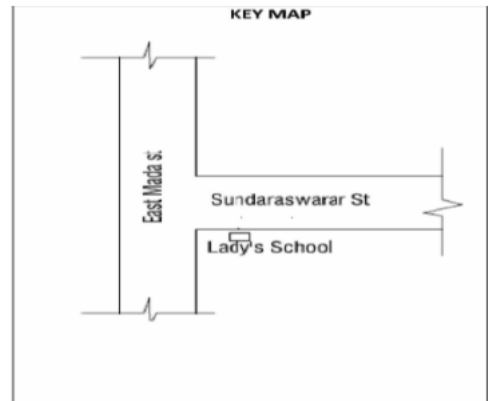

3. வாக்குச் சாவடியின் விவரங்கள்

<p>வாக்குச் சாவடியின் எண் மற்றும் பெயர் :</p> <p>178 - லேடி சிவசாமி அய்யர் பெண்கள் மேல்நிலைபள்ளி, , 26, சுந்தரேஸ்வரர் சுவாமி தெரு, மைலாப்பூர், சென்னை- 6000004</p> <p>வாக்குச் சாவடியின் முகவரி :</p> <p>லேடி சிவசாமி அய்யர் பெண்கள் மேல்நிலைபள்ளி, , 26, சுந்தரேஸ்வரர் சுவாமி தெரு, மைலாப்பூர், சென்னை- 6000004</p>	<p>வாக்குச் சாவடியின் வகைப்பாடு (ஆண்/பெண்/பொது)</p> <p>துணை வாக்குச் சாவடிகளின் எண்ணிக்கை :</p>	<p>பொது</p> <p style="font-size: 24px;">0</p>
--	---	--

Google Map View

Polling Station Building Front View

Polling Station Front View

Cad View

Key MAP View

சட்டமன்றத் தொகுதியின் எண் மற்றும் பெயர் : 25-மைலாப்பூர்
பிரிவு எண் மற்றும் பெயர் 1-மைலாப்பூர் புதிய வார்டு எண் 124 மதன் பிளாட்ஸ் (புது தெரு)