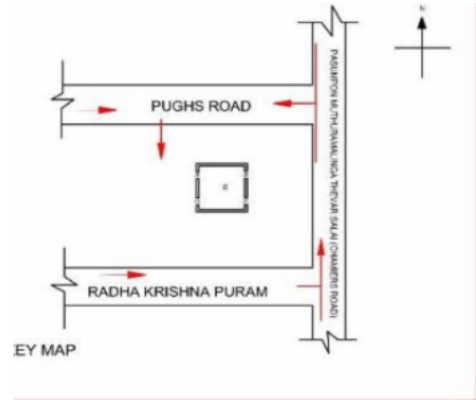

Key MAP View