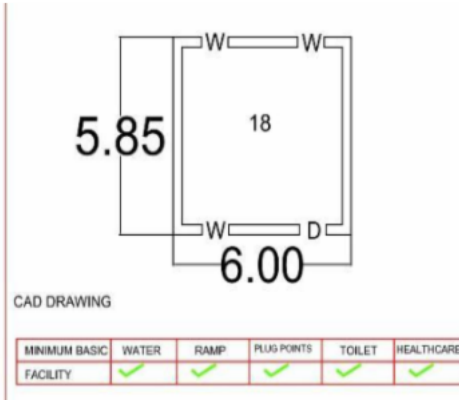

Google Map View

Polling Station Building Front View

ACTUAL PHOTOGRAPH OF POLLING STATION

Polling Station Front View

ACTUAL PHOTOGRAPH OF POLLING STATION

Cad View

Key MAP View

1 பெயர் : லட்சுமி - கணவர் பெயர்: ரவி - வீட்டு எண் : 1 வயது : 63 பாலினம் : பெண் Photo is available	RJE0674762	2 பெயர் : சைலஜா - கணவர் பெயர்: ராஜன் - வீட்டு எண் : 1 வயது : 55 பாலினம் : பெண் Photo is available	RJE0675256	3 பெயர் : திருநாவுக்கரசு - தந்தையின் பெயர்: எத்திராஜ் - வீட்டு எண் : 1 வயது : 52 பாலினம் : ஆண் Photo is available	RJE0806216
4 பெயர் : மாலதி - கணவர் பெயர்: திருநாவுக்கரசு - வீட்டு எண் : 1 வயது : 49 பாலினம் : பெண் Photo is available	RJE0806372	5 பெயர் : கார்த்திகா தந்தையின் பெயர்: கருப்பையா வீட்டு எண் : 1 வயது : 37 பாலினம் : பெண் Photo is available	CJJ3299815	6 பெயர் : வனிதா - கணவர் பெயர்: கிரி - வீட்டு எண் : 1 வயது : 36 பாலினம் : பெண் Photo is available	RJE0674937
7 பெயர் : மூர்த்தி - தந்தையின் பெயர்: ராஜவேலு - வீட்டு எண் : 1 வயது : 33 பாலினம் : ஆண் Photo is available	RJE0674259	8 பெயர் : நாராயணன் - தந்தையின் பெயர்: பூங்காவணம் - வீட்டு எண் : 1-1 வயது : 62 பாலினம் : ஆண் Photo is available	CJJ3130457	9 பெயர் : சாதனா - தந்தையின் பெயர்: நாராயணன் - வீட்டு எண் : 1-1 வயது : 54 பாலினம் : பெண் Photo is available	RJE0130179
10 பெயர் : புஷ்பா .ஏம கணவர் பெயர்: முருகன் வீட்டு எண் : 1/9 வயது : 32 பாலினம் : பெண் Photo is available	RJE2016707	11 பெயர் : ஷாகிரா பானு - கணவர் பெயர்: நாசூர் மீரான் - வீட்டு எண் : 1-20 வயது : 40 பாலினம் : பெண் Photo is available	RJE0806208	12 பெயர் : மணிகண்டன் - தந்தையின் பெயர்: தர்மராஜன் - வீட்டு எண் : 2 வயது : 60 பாலினம் : ஆண் Photo is available	RJE1197763
13 பெயர் : ஜெயமாலினி - கணவர் பெயர்: பாலராஜ் - வீட்டு எண் : 2 வயது : 46 பாலினம் : பெண் Photo is available	RJE1049469	14 பெயர் : சுரேஷ்குமார் - தந்தையின் பெயர்: செளந்தரராஜன் - வீட்டு எண் : 2 வயது : 43 பாலினம் : ஆண் Photo is available	RJE0400994	15 பெயர் : உஷா - கணவர் பெயர்: சுரேஷ்குமார் - வீட்டு எண் : 2 வயது : 40 பாலினம் : பெண் Photo is available	RJE0400937
16 பெயர் : நாகலக்ஷ்மி - கணவர் பெயர்: ஆனந்தராஜ் வீட்டு எண் : 2 வயது : 33 பாலினம் : பெண் Photo is available	RJE0581918	17 பெயர் : முத்துகுமரன் - தந்தையின் பெயர்: பாண்டியன் - வீட்டு எண் : 2 வயது : 32 பாலினம் : ஆண் Photo is available	RJE0806240	18 பெயர் : யோகேஷ்வரன் தந்தையின் பெயர்: குமார் வீட்டு எண் : 2/25 வயது : 28 பாலினம் : ஆண் Photo is available	RJE1478478
19 பெயர் : குமார் - தந்தையின் பெயர்: சம்பந்தம் - வீட்டு எண் : 2-25-1 வயது : 61 பாலினம் : ஆண் Photo is available	CJJ3272366	20 பெயர் : அம்சவல்லி - கணவர் பெயர்: குமார் - வீட்டு எண் : 2-25-1 வயது : 53 பாலினம் : பெண் Photo is available	CJJ2945269	21 பெயர் : மைதிலி - கணவர் பெயர்: ராஜகோபால் - வீட்டு எண் : 2-25-2 வயது : 63 பாலினம் : பெண் Photo is available	CJJ2468718
22 பெயர் : பால்ராஜ் - தந்தையின் பெயர்: கிருஷ்ணமூர்த்தி - வீட்டு எண் : 2-25-3 வயது : 51 பாலினம் : ஆண் Photo is available	CJJ2469005	23 பெயர் : சகுந்தலாதேவி - கணவர் பெயர்: முருகன் - வீட்டு எண் : 2 ஏ வயது : 37 பாலினம் : பெண் Photo is available	RJE0261628	24 பெயர் : அண்ணாமலை - தந்தையின் பெயர்: முனுசாமி - வீட்டு எண் : 3 வயது : 61 பாலினம் : ஆண் Photo is available	RJE0567453
25 பெயர் : தேவகி - கணவர் பெயர்: கண்ணியப்பன் - வீட்டு எண் : 3 வயது : 61 பாலினம் : பெண் Photo is available	RJE0398651	26 பெயர் : கவிதா - தந்தையின் பெயர்: கண்ணியப்பன் - வீட்டு எண் : 3 வயது : 45 பாலினம் : பெண் Photo is available	RJE0401000	27 பெயர் : செந்தில்குமார் - தந்தையின் பெயர்: கண்ணியப்பன் - வீட்டு எண் : 3 வயது : 40 பாலினம் : ஆண் Photo is available	RJE0398644
28 பெயர் : பூவராஜ் - தந்தையின் பெயர்: காண்டப்பன் - வீட்டு எண் : 3 வயது : 35 பாலினம் : ஆண் Photo is available	RJE0399626	29 பெயர் : தேவி - தந்தையின் பெயர்: முருகேசன் - வீட்டு எண் : 3 வயது : 35 பாலினம் : பெண் Photo is available	RJE0566844	30 பெயர் : முத்துமணி - தந்தையின் பெயர்: அண்ணாமலை - வீட்டு எண் : 3 வயது : 34 பாலினம் : ஆண் Photo is available	RJE0398925