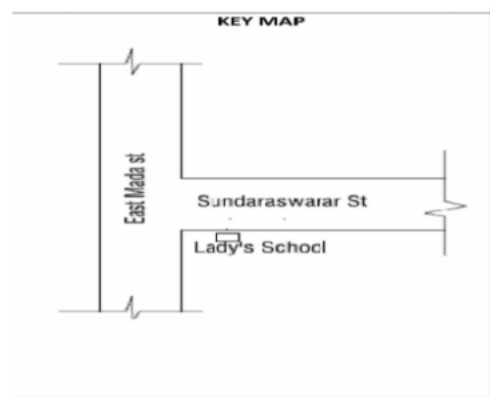

Cad View

Key MAP View