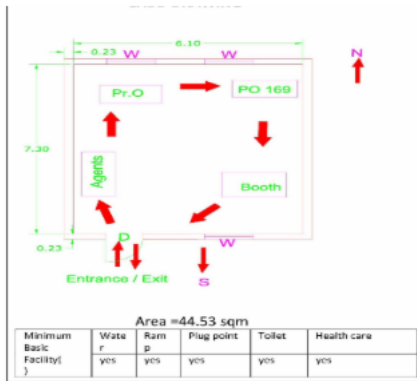

Google Map View

Polling Station Building Front View

Polling Station Front View

Cad View

Key MAP View

1 பெயர் : ராமநாதன் - தந்தையின் பெயர்: நாகப்பன் - வீட்டு எண் : 1 வயது : 70 பாலினம் : ஆண் Photo is available	RJE0985457	2 பெயர் : வரதன் - தந்தையின் பெயர்: சம்பத்குமார் - வீட்டு எண் : 1 வயது : 69 பாலினம் : ஆண் Photo is available	LWN1797489	3 பெயர் : சிவகாமி - கணவர் பெயர்: ராமநாதன் - வீட்டு எண் : 1 வயது : 69 பாலினம் : பெண் Photo is available	RJE1948819
4 பெயர் : முகுந்தன் - தந்தையின் பெயர்: சம்பத்குமார் - வீட்டு எண் : 1 வயது : 68 பாலினம் : ஆண் Photo is available	RJE1948827	5 பெயர் : இந்திரா - கணவர் பெயர்: முகுந்தன் - வீட்டு எண் : 1 வயது : 60 பாலினம் : பெண் Photo is available	LWN1796069	6 பெயர் : சத்ய நாராயண் - தந்தையின் பெயர்: வரதன் - வீட்டு எண் : 1-1 வயது : 45 பாலினம் : ஆண் Photo is available	LWN1795897
7 பெயர் : ஐஸ்வர்யலக்ஷ்மி - கணவர் பெயர்: சத்யநாராயண் - வீட்டு எண் : 1-1 வயது : 41 பாலினம் : பெண் Photo is available	RJE1219211	8 பெயர் : பத்திரி நாராயண் - தந்தையின் பெயர்: முகுந்தன் - வீட்டு எண் : 1-1 வயது : 35 பாலினம் : ஆண் Photo is available	RJE0616474	9 பெயர் : வெங்கடேசன் - தந்தையின் பெயர்: சுப்ரமணியம் - வீட்டு எண் : 2 வயது : 86 பாலினம் : ஆண் Photo is available	RJE1948843
10 பெயர் : நுக்மணி - கணவர் பெயர்: வெங்கடேசன் - வீட்டு எண் : 2 வயது : 79 பாலினம் : பெண் Photo is available	RJE1948850	11 பெயர் : சுலோச்சனாஅம்மாள் - கணவர் பெயர்: லோகநாதன் - வீட்டு எண் : 3 வயது : 73 பாலினம் : பெண் Photo is available	LWN5907373	12 பெயர் : பிரியரேகா - கணவர் பெயர்: பாஸசந்தர் - வீட்டு எண் : 3-2 வயது : 45 பாலினம் : பெண் Photo is available	LWN2633071
13 பெயர் : சுருதி - கணவர் பெயர்: சீனிவாசன் - வீட்டு எண் : 4 வயது : 31 பாலினம் : பெண் Photo is available	RJE0985531	14 பெயர் : நரசிம்மன் - தந்தையின் பெயர்: கிருஷ்ணமாச்சாரி - வீட்டு எண் : 4-1 வயது : 85 பாலினம் : ஆண் Photo is available	RJE1948868	15 பெயர் : சத்யபுரீ - தந்தையின் பெயர்: நரசிம்மன் - வீட்டு எண் : 4-1 வயது : 46 பாலினம் : பெண் Photo is available	LWN5615109
16 பெயர் : பூர்வா - தந்தையின் பெயர்: நரசிம்மன் - வீட்டு எண் : 4-1 வயது : 41 பாலினம் : ஆண் Photo is available	LWN2582831	17 பெயர் : கோபு - தந்தையின் பெயர்: நரசிம்மன் - வீட்டு எண் : 4-2 வயது : 84 பாலினம் : ஆண் Photo is available	LWN5907399	18 பெயர் : பூர்கிருஷ்ணா - தந்தையின் பெயர்: கோபு - வீட்டு எண் : 4-2 வயது : 42 பாலினம் : ஆண் Photo is available	LWN2583888
19 பெயர் : அனுஷா - தந்தையின் பெயர்: கோபு - வீட்டு எண் : 4-2 வயது : 41 பாலினம் : பெண் Photo is available	LWN2584274	20 பெயர் : அமிர்தா - கணவர் பெயர்: இராமானுஜம் - வீட்டு எண் : 4-3 வயது : 86 பாலினம் : பெண் Photo is available	RJE0718791	21 பெயர் : சீனிவாசன் - தந்தையின் பெயர்: ராமானுஜம் - வீட்டு எண் : 4-3 வயது : 61 பாலினம் : ஆண் Photo is available	RJE0718783
22 பெயர் : ஜெயலக்ஷ்மி - கணவர் பெயர்: சீனிவாசன் - வீட்டு எண் : 4-3 வயது : 58 பாலினம் : பெண் Photo is available	RJE0718775	23 பெயர் : கண்ணன் - தந்தையின் பெயர்: கோவிந்தராசன் - வீட்டு எண் : 5 வயது : 64 பாலினம் : ஆண் Photo is available	RJE0558585	24 பெயர் : லோகஷ்வேரன் - தந்தையின் பெயர்: பூரீதர் - வீட்டு எண் : 5 வயது : 32 பாலினம் : ஆண் Photo is available	RJE0850255
25 பெயர் : நீலகண்டன் - தந்தையின் பெயர்: நாராயண் - வீட்டு எண் : 5-3 வயது : 57 பாலினம் : ஆண் Photo is available	RJE1405737	26 பெயர் : அகிலாண்டேஸ்வரி - கணவர் பெயர்: நீலகண்டன் - வீட்டு எண் : 5-3 வயது : 52 பாலினம் : பெண் Photo is available	RJE1386234	27 பெயர் : அனிதா - தந்தையின் பெயர்: கண்ணன் - வீட்டு எண் : 5-3 வயது : 33 பாலினம் : ஆண் Photo is available	RJE1350578
28 பெயர் : பூரீதர் - தந்தையின் பெயர்: கோவிந்தராஜ் - வீட்டு எண் : 5-4 வயது : 64 பாலினம் : ஆண் Photo is available	LWN1796283	29 பெயர் : மாலா - கணவர் பெயர்: பூரீதர் - வீட்டு எண் : 5-4 வயது : 60 பாலினம் : பெண் Photo is available	LWN1796317	30 பெயர் : ராமசுப்ரமணியன் தந்தையின் பெயர்: சுவாமிநாதன் வீட்டு எண் : 5/4 வயது : 26 பாலினம் : ஆண் Photo is available	RJE2064673