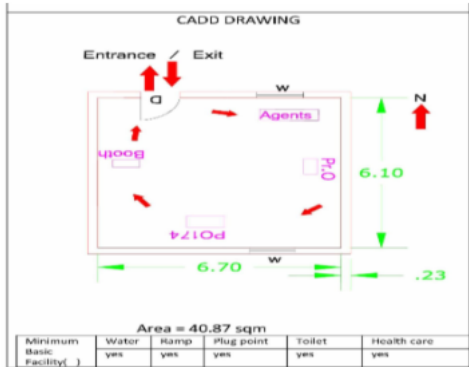

4. வாக்காளர்களின் எண்ணிக்கை

தொடங்கும் வரிசை எண்	முடியும் வரிசை எண்.	நிகர வாக்காளர்களின் எண்ணிக்கை			
		ஆண்	பெண்	மூன்றாம் பாலினம்	மொத்தம்
1	579	283	291	0	574

கையொப்பம்

Nazri Naksha

Google Map View

Polling Station Building Front View

Polling Station Front View

Cad View

Key MAP View

சட்டமன்றத் தொகுதியின் எண் மற்றும் பெயர் : 25-மைலாப்பூர் பாகம் எண் : 184
பிரிவு எண் மற்றும் பெயர் 1-மைலாப்பூர் புதிய வார்டு எண் 124 ராமா தோட்டம் குடிசைபகுதி பிளாக் (பிள்ளையார் கோயில் தோட்டம்)