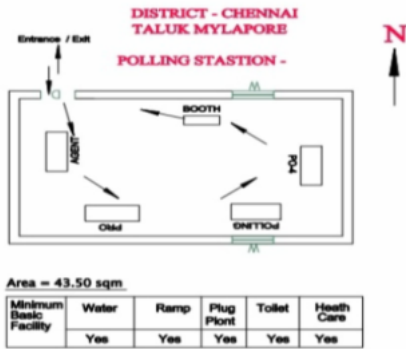

Google Map View

Polling Station Building Front View

Polling Station Front View

Cad View

Key MAP View

சட்டமன்றத் தொகுதியின் எண் மற்றும் பெயர் : 25-மைலாப்பூர்
பிரிவு எண் மற்றும் பெயர் 1-மைலாப்பூர் புதிய வார்டு எண் 124 சோலையப்பன் தெரு