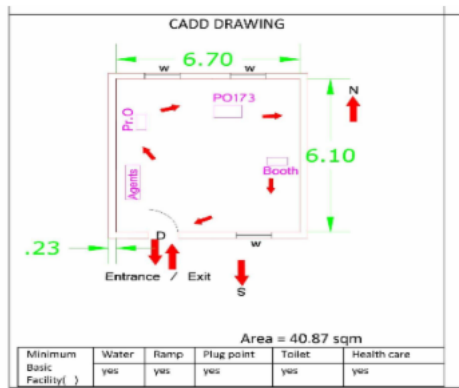

Cad View

Key MAP View