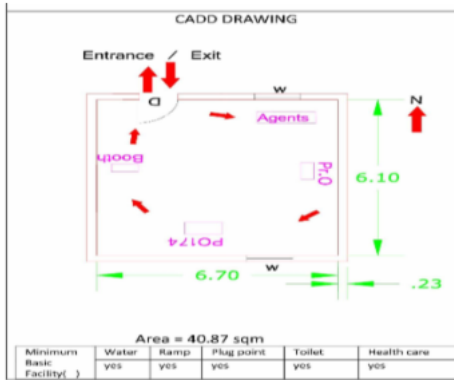

Cad View

Key MAP View