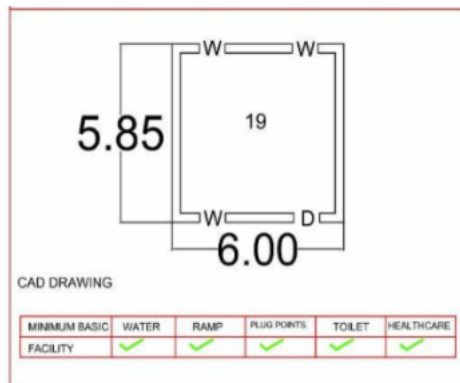

Google Map View

Polling Station Building Front View

Polling Station Front View

Cad View

Key MAP View

1 பெயர் : புவனேஷ்வரி - கணவர் பெயர்: சண்முகம் - வீட்டு எண் : 6 வயது : 74 பாலினம் : பெண்	RJE0903039 Photo is available	2 பெயர் : இராஜா - தந்தையின் பெயர்: லோகநாதன் - வீட்டு எண் : 6 வயது : 69 பாலினம் : ஆண்	RJE0399915 Photo is available	3 பெயர் : ராஜ்கண்ணு - தந்தையின் பெயர்: நல்லு - வீட்டு எண் : 6 வயது : 68 பாலினம் : ஆண்	RJE0903468 Photo is available
4 பெயர் : சங்கரநாராயணன்யாதவ் - தந்தையின் பெயர்: லக்ஷ்மணன்நம்பியார் - வீட்டு எண் : 6 வயது : 61 பாலினம் : ஆண்	RJE0398255 Photo is available	5 பெயர் : லக்ஷ்மி - கணவர் பெயர்: சங்கரநாராயணன்யாதவ் - வீட்டு எண் : 6 வயது : 50 பாலினம் : பெண்	RJE0401018 Photo is available	6 பெயர் : மங்கம்மாள் - கணவர் பெயர்: அண்ணாமலை - வீட்டு எண் : 6 வயது : 50 பாலினம் : பெண்	RJE0398065 Photo is available
7 பெயர் : லக்ஷ்மி - கணவர் பெயர்: சசிகுமார் - வீட்டு எண் : 6 வயது : 43 பாலினம் : பெண்	RJE0399667 Photo is available	8 பெயர் : ஜெயா - கணவர் பெயர்: வைத்திலிங்கம் - வீட்டு எண் : 6 வயது : 41 பாலினம் : பெண்	RJE0674200 Photo is available	9 பெயர் : கணபதி - தந்தையின் பெயர்: பழனியப்பன் - வீட்டு எண் : 6 வயது : 40 பாலினம் : ஆண்	RJE0675207 Photo is available
10 பெயர் : உஷா - கணவர் பெயர்: ஜானகிராமன் - வீட்டு எண் : 6 வயது : 40 பாலினம் : பெண்	RJE1049311 Photo is available	11 பெயர் : லதா - கணவர் பெயர்: கணபதி - வீட்டு எண் : 6 வயது : 38 பாலினம் : பெண்	RJE0674986 Photo is available	12 பெயர் : மணிகண்டன் - தந்தையின் பெயர்: செல்வம் - வீட்டு எண் : 6 வயது : 36 பாலினம் : ஆண்	RJE0567057 Photo is available
13 பெயர் : கான் - தந்தையின் பெயர்: அலி - வீட்டு எண் : 6 வயது : 32 பாலினம் : ஆண்	RJE0566083 Photo is available	14 பெயர் : லதா - கணவர் பெயர்: செந்தில்குமார் - வீட்டு எண் : 6 வயது : 32 பாலினம் : பெண்	RJE0884312 Photo is available	15 பெயர் : சாமுவேல் தந்தையின் பெயர்: தனசேகர் வீட்டு எண் : 6 வயது : 23 பாலினம் : ஆண்	RJE2053338 Photo is available
16 பெயர் : சுந்தரி - கணவர் பெயர்: நடராஜன் - வீட்டு எண் : 6-1 வயது : 71 பாலினம் : பெண்	RJE1622356 Photo is available	17 பெயர் : சசிகுமார் - தந்தையின் பெயர்: நடராஜன் - வீட்டு எண் : 6-1 வயது : 44 பாலினம் : ஆண்	CJJ2944411 Photo is available	18 பெயர் : செந்தில்குமார் - தந்தையின் பெயர்: நடராஜன் - வீட்டு எண் : 6-1 வயது : 42 பாலினம் : ஆண்	CJJ2467009 Photo is available
19 பெயர் : ரஞ்சித்குமார் - தந்தையின் பெயர்: நடராஜன் - வீட்டு எண் : 6-2 வயது : 47 பாலினம் : ஆண்	RJE1622364 Photo is available	20 பெயர் : பூர்ணிமாதேவி - கணவர் பெயர்: ரஞ்சித்குமார் - வீட்டு எண் : 6-2 வயது : 44 பாலினம் : பெண்	CJJ2469161 Photo is available	21 பெயர் : கஸ்தூரி - கணவர் பெயர்: கோபால் - வீட்டு எண் : 7 வயது : 53 பாலினம் : பெண்	RJE0674317 Photo is available
22 பெயர் : பரமசிவம் - தந்தையின் பெயர்: மன்னதன் வீட்டு எண் : 7 வயது : 53 பாலினம் : ஆண்	RJE0398495 Photo is available	23 பெயர் : சரஸ்வதி - கணவர் பெயர்: பரமசிவம் - வீட்டு எண் : 7 வயது : 47 பாலினம் : பெண்	RJE0400887 Photo is available	24 பெயர் : ராஜா - தந்தையின் பெயர்: ருக்மாகஜன் - வீட்டு எண் : 7 வயது : 46 பாலினம் : ஆண்	RJE0398503 Photo is available
25 பெயர் : விஜயகுமார் - தந்தையின் பெயர்: கோபால் - வீட்டு எண் : 7 வயது : 39 பாலினம் : ஆண்	RJE0796896 Photo is available	26 பெயர் : தூர்காலக்ஷ்மி - கணவர் பெயர்: பாலாஜி - வீட்டு எண் : 7 வயது : 37 பாலினம் : பெண்	RJE0399436 Photo is available	27 பெயர் : கங்கம்மாள் - கணவர் பெயர்: முனுசாமி - வீட்டு எண் : 7 வயது : 35 பாலினம் : பெண்	RJE0805887 Photo is available
28 பெயர் : சரத்குமார் - தந்தையின் பெயர்: கோபால் - வீட்டு எண் : 7 வயது : 32 பாலினம் : ஆண்	RJE0796912 Photo is available	29 பெயர் : ராஜேஸ்வரி - கணவர் பெயர்: மணி - வீட்டு எண் : 7-1 வயது : 69 பாலினம் : பெண்	CJJ2469195 Photo is available	30 பெயர் : வெங்கடேஷ்வரன்.ம தந்தையின் பெயர்: மணி - வீட்டு எண் : 7-1 வயது : 42 பாலினம் : ஆண்	CJJ2464907 Photo is available