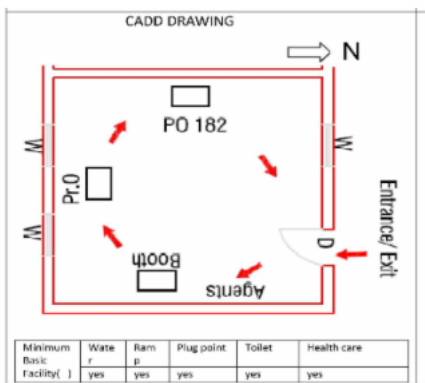

Google Map View

Polling Station Building Front View

Polling Station Front View

Cad View

Key MAP View

1 பெயர் : இராஜேஸ்வரி - கணவர் பெயர்: சூப்பசாமி - வீட்டு எண் : 1A வயது : 80 பாலினம் : பெண்	RJE0468025 Photo is available	2 பெயர் : நாராயணன் இதரர் பெயர்: ஹேமா நாராயணன் வீட்டு எண் : 1F வயது : 75 பாலினம் : ஆண்	RJE2043727 Photo is available	3 பெயர் : ஹேமா நாராயணன் கணவர் பெயர்: நாராயணன் வீட்டு எண் : 1F வயது : 68 பாலினம் : பெண்	RJE2026904 Photo is available
4 பெயர் : மணிவண்ணன் - தந்தையின் பெயர்: வைத்திலிங்கம் - வீட்டு எண் : 3 வயது : 64 பாலினம் : ஆண்	RJE0889790 Photo is available	5 பெயர் : சுகப்பிரியா - கணவர் பெயர்: மணிவண்ணன் - வீட்டு எண் : 3 வயது : 57 பாலினம் : பெண்	RJE0889808 Photo is available	6 பெயர் : கவிதா - கணவர் பெயர்: அசோக் - வீட்டு எண் : 3 வயது : 43 பாலினம் : பெண்	RJE0620203 Photo is available
7 பெயர் : பூந்தர்ஷினி - தந்தையின் பெயர்: மணிவண்ணன் - வீட்டு எண் : 3 வயது : 34 பாலினம் : பெண்	RJE0889774 Photo is available	8 பெயர் : காமேஷ் அமுதன் - தந்தையின் பெயர்: மணிவண்ணன் - வீட்டு எண் : 3 வயது : 32 பாலினம் : ஆண்	RJE0889782 Photo is available	9 பெயர் : சந்திரவேகா - கணவர் பெயர்: லக்ஷ்மிநரசிம்மன் - வீட்டு எண் : 3-2A வயது : 74 பாலினம் : பெண்	LWN2720621 Photo is available
10 பெயர் : பூந்ராம் - தந்தையின் பெயர்: லக்ஷ்மிநரசிம்மன் - வீட்டு எண் : 3-2A வயது : 41 பாலினம் : ஆண்	LWN2720647 Photo is available	11 பெயர் : நாராயணன் - தந்தையின் பெயர்: இராமையர் - வீட்டு எண் : 3-2B வயது : 74 பாலினம் : ஆண்	RJE1843960 Photo is available	12 பெயர் : சீத்தாலட்சுமி - தந்தையின் பெயர்: நாராயணன் - வீட்டு எண் : 3-2B வயது : 74 பாலினம் : பெண்	RJE1843978 Photo is available
13 பெயர் : மீனாநாராயணன் - கணவர் பெயர்: நாராயணன் - வீட்டு எண் : 3-2B வயது : 71 பாலினம் : பெண்	RJE1843986 Photo is available	14 பெயர் : அனிதா - தந்தையின் பெயர்: நாராயணன் - வீட்டு எண் : 3-2B வயது : 41 பாலினம் : பெண்	LWN2720571 Photo is available	15 பெயர் : சுதாரிணி தர்மலிங்கம் கணவர் பெயர்: சுவாமிநாதன் வீட்டு எண் : 3/2, டெம்புல் வயது : 48 பாலினம் : பெண்	RJE2205912 Photo is available
16 பெயர் : சத்தியவரதனராஜ் - தந்தையின் பெயர்: இராமணாராஜ் - வீட்டு எண் : 3-9A வயது : 74 பாலினம் : ஆண்	LWN1227958 Photo is available	17 பெயர் : சுபாஷினிராஜ் - கணவர் பெயர்: சத்தியவரதனராஜ் - வீட்டு எண் : 3-9A வயது : 69 பாலினம் : பெண்	LWN1227941 Photo is available	18 பெயர் : நரசிம்மராஜ் - தந்தையின் பெயர்: சத்தியவரதனராஜ் - வீட்டு எண் : 3-9A வயது : 46 பாலினம் : ஆண்	LWN1228857 Photo is available
19 பெயர் : ஜோதிலக்ஷ்மி - கணவர் பெயர்: நரசிம்மன்ராஜ் - வீட்டு எண் : 3-9A வயது : 43 பாலினம் : பெண்	LWN5911854 Photo is available	20 பெயர் : பூந்ராம்சேகர் - தந்தையின் பெயர்: சேகர் - வீட்டு எண் : 3-9B வயது : 40 பாலினம் : ஆண்	LWN4604047 Photo is available	21 பெயர் : அனுசுயா - கணவர் பெயர்: சுந்தரராஜன் - வீட்டு எண் : 6-1 வயது : 71 பாலினம் : பெண்	RJE1844000 Photo is available
22 பெயர் : ஹேமாவதி - கணவர் பெயர்: நரசிம்மன் - வீட்டு எண் : 8-1 வயது : 69 பாலினம் : பெண்	RJE1844018 Photo is available	23 பெயர் : ராஜேஷ் - தந்தையின் பெயர்: சம்பத்ருமார் - வீட்டு எண் : 10 வயது : 55 பாலினம் : ஆண்	RJE0991919 Photo is available	24 பெயர் : கனேஷ் - தந்தையின் பெயர்: சேகர் - வீட்டு எண் : 10 வயது : 35 பாலினம் : ஆண்	RJE0620211 Photo is available
25 பெயர் : அச்சுத் - தந்தையின் பெயர்: அசோக் - வீட்டு எண் : 10 வயது : 32 பாலினம் : ஆண்	RJE0991737 Photo is available	26 பெயர் : லட்சுமயா - தந்தையின் பெயர்: சுப்பையா - வீட்டு எண் : 10-1 வயது : 86 பாலினம் : ஆண்	LWN2721041 Photo is available	27 பெயர் : சம்பத்ருமாரி - கணவர் பெயர்: லட்சுமயா - வீட்டு எண் : 10-1 வயது : 83 பாலினம் : பெண்	LWN2721058 Photo is available
28 பெயர் : அசோக் - தந்தையின் பெயர்: லட்சுமையா - வீட்டு எண் : 10-1 வயது : 61 பாலினம் : ஆண்	LWN2721033 Photo is available	29 பெயர் : மாதவி - கணவர் பெயர்: அசோக் - வீட்டு எண் : 10-1 வயது : 59 பாலினம் : பெண்	LWN2721025 Photo is available	30 பெயர் : சிவசண்முகம் - தந்தையின் பெயர்: லட்சுமையா - வீட்டு எண் : 10-1 வயது : 59 பாலினம் : ஆண்	LWN2721629 Photo is available