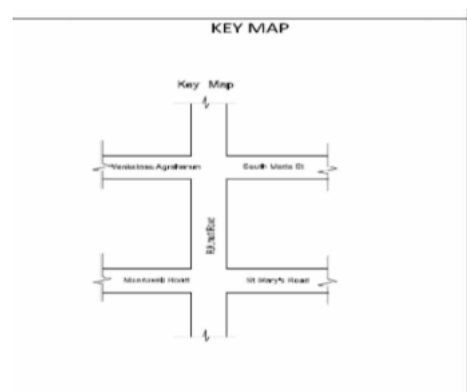

Google Map View

Polling Station Building Front View

Polling Station Front View

Cad View

Key MAP View

1 பெயர் : இராஜேஸ்வரி - கணவர் பெயர்: சூப்பசாமி - வீட்டு எண் : 1A வயது : 80 பாலினம் : பெண்	RJE0468025 Photo is available	2 பெயர் : நாராயணன் இதரர் பெயர்: ஹேமா நாராயணன் வீட்டு எண் : 1F வயது : 75 பாலினம் : ஆண்	RJE2043727 Photo is available	3 பெயர் : ஹேமா நாராயணன் கணவர் பெயர்: நாராயணன் வீட்டு எண் : 1F வயது : 68 பாலினம் : பெண்	RJE2026904 Photo is available
4 பெயர் : மணிவண்ணன் - தந்தையின் பெயர்: வைத்திலிங்கம் - வீட்டு எண் : 3 வயது : 64 பாலினம் : ஆண்	RJE0889790 Photo is available	5 பெயர் : சுகப்பிரியா - கணவர் பெயர்: மணிவண்ணன் - வீட்டு எண் : 3 வயது : 57 பாலினம் : பெண்	RJE0889808 Photo is available	6 பெயர் : கவிதா - கணவர் பெயர்: அசோக் - வீட்டு எண் : 3 வயது : 43 பாலினம் : பெண்	RJE0620203 Photo is available
7 பெயர் : பூந்தர்ஷினி - தந்தையின் பெயர்: மணிவண்ணன் - வீட்டு எண் : 3 வயது : 34 பாலினம் : பெண்	RJE0889774 Photo is available	8 பெயர் : காமேஷ் அமுதன் - தந்தையின் பெயர்: மணிவண்ணன் - வீட்டு எண் : 3 வயது : 32 பாலினம் : ஆண்	RJE0889782 Photo is available	9 பெயர் : சந்திரவேகா - கணவர் பெயர்: லக்ஷ்மிநரசிம்மன் - வீட்டு எண் : 3-2A வயது : 74 பாலினம் : பெண்	LWN2720621 Photo is available
10 பெயர் : பூந்ராம் - தந்தையின் பெயர்: லக்ஷ்மிநரசிம்மன் - வீட்டு எண் : 3-2A வயது : 41 பாலினம் : ஆண்	LWN2720647 Photo is available	11 பெயர் : நாராயணன் - தந்தையின் பெயர்: இராமையர் - வீட்டு எண் : 3-2B வயது : 74 பாலினம் : ஆண்	RJE1843960 Photo is available	12 பெயர் : சீத்தாலட்சுமி - தந்தையின் பெயர்: நாராயணன் - வீட்டு எண் : 3-2B வயது : 74 பாலினம் : பெண்	RJE1843978 Photo is available
13 பெயர் : மீனாநாராயணன் - கணவர் பெயர்: நாராயணன் - வீட்டு எண் : 3-2B வயது : 71 பாலினம் : பெண்	RJE1843986 Photo is available	14 பெயர் : அனிதா - தந்தையின் பெயர்: நாராயணன் - வீட்டு எண் : 3-2B வயது : 41 பாலினம் : பெண்	LWN2720571 Photo is available	15 பெயர் : சுதாரிணி தர்மலிங்கம் கணவர் பெயர்: சுவாமிநாதன் வீட்டு எண் : 3/2, டெம்புல் வயது : 48 பாலினம் : பெண்	RJE2205912 Photo is available
16 பெயர் : சத்தியவரதனராஜ் - தந்தையின் பெயர்: இராமணாராஜ் - வீட்டு எண் : 3-9A வயது : 74 பாலினம் : ஆண்	LWN1227958 Photo is available	17 பெயர் : சுபாஷினிராஜ் - கணவர் பெயர்: சத்தியவரதனராஜ் - வீட்டு எண் : 3-9A வயது : 69 பாலினம் : பெண்	LWN1227941 Photo is available	18 பெயர் : நரசிம்மராஜ் - தந்தையின் பெயர்: சத்தியவரதனராஜ் - வீட்டு எண் : 3-9A வயது : 46 பாலினம் : ஆண்	LWN1228857 Photo is available
19 பெயர் : ஜோதிலக்ஷ்மி - கணவர் பெயர்: நரசிம்மன்ராஜ் - வீட்டு எண் : 3-9A வயது : 43 பாலினம் : பெண்	LWN5911854 Photo is available	20 பெயர் : பூந்ராம்சேகர் - தந்தையின் பெயர்: சேகர் - வீட்டு எண் : 3-9B வயது : 40 பாலினம் : ஆண்	LWN4604047 Photo is available	21 பெயர் : அனுசுயா - கணவர் பெயர்: சுந்தரராஜன் - வீட்டு எண் : 6-1 வயது : 71 பாலினம் : பெண்	RJE1844000 Photo is available
22 பெயர் : ஹேமாவதி - கணவர் பெயர்: நரசிம்மன் - வீட்டு எண் : 8-1 வயது : 69 பாலினம் : பெண்	RJE1844018 Photo is available	23 பெயர் : ராஜேஷ் - தந்தையின் பெயர்: சம்பத்ருமார் - வீட்டு எண் : 10 வயது : 55 பாலினம் : ஆண்	RJE0991919 Photo is available	24 பெயர் : கனேஷ் - தந்தையின் பெயர்: சேகர் - வீட்டு எண் : 10 வயது : 35 பாலினம் : ஆண்	RJE0620211 Photo is available
25 பெயர் : அச்சுத் - தந்தையின் பெயர்: அசோக் - வீட்டு எண் : 10 வயது : 32 பாலினம் : ஆண்	RJE0991737 Photo is available	26 பெயர் : லட்சுமயா - தந்தையின் பெயர்: சுப்பையா - வீட்டு எண் : 10-1 வயது : 86 பாலினம் : ஆண்	LWN2721041 Photo is available	27 பெயர் : சம்பத்ருமாரி - கணவர் பெயர்: லட்சுமயா - வீட்டு எண் : 10-1 வயது : 83 பாலினம் : பெண்	LWN2721058 Photo is available
28 பெயர் : அசோக் - தந்தையின் பெயர்: லட்சுமையா - வீட்டு எண் : 10-1 வயது : 61 பாலினம் : ஆண்	LWN2721033 Photo is available	29 பெயர் : மாதவி - கணவர் பெயர்: அசோக் - வீட்டு எண் : 10-1 வயது : 59 பாலினம் : பெண்	LWN2721025 Photo is available	30 பெயர் : சிவசண்முகம் - தந்தையின் பெயர்: லட்சுமையா - வீட்டு எண் : 10-1 வயது : 59 பாலினம் : ஆண்	LWN2721629 Photo is available