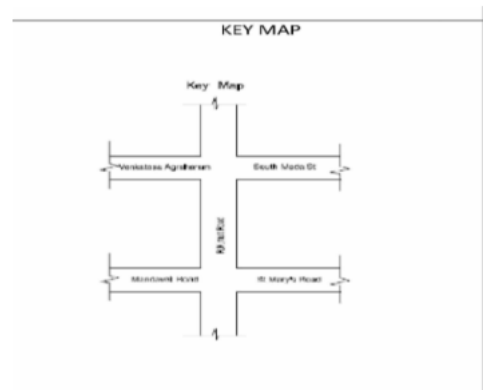

Google Map View

Polling Station Building Front View

Polling Station Front View

Cad View

Key MAP View

சட்டமன்றத் தொகுதியின் எண் மற்றும் பெயர் : 25-மைலாப்பூர் பாகம் எண் : 192
பிரிவு எண் மற்றும் பெயர் 1-மைலாப்பூர் புதிய வார்டு எண் 124 ராமகிருஷ்ணா மடம் ரோடு பஎண் 1 முதல் 46 மற்றும் 211 முதல் 275)