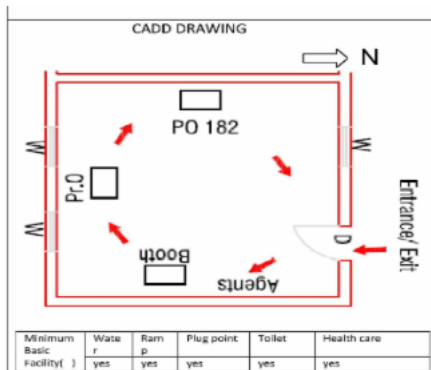

Google Map View

Polling Station Building Front View

Polling Station Front View

Cad View

Key MAP View

சட்டமன்றத் தொகுதியின் எண் மற்றும் பெயர் : 25-மைலாப்பூர் பாகம் எண் : 192
பிரிவு எண் மற்றும் பெயர் 1-மைலாப்பூர் புதிய வார்டு எண் 124 ராமகிருஷ்ணா மடம் ரோடு பஎண் 1 முதல் 46 மற்றும் 211 முதல் 275)