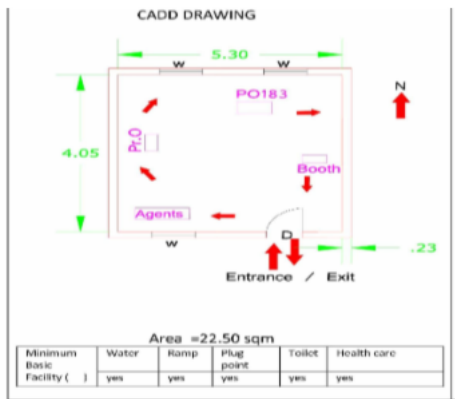

Cad View

Key MAP View