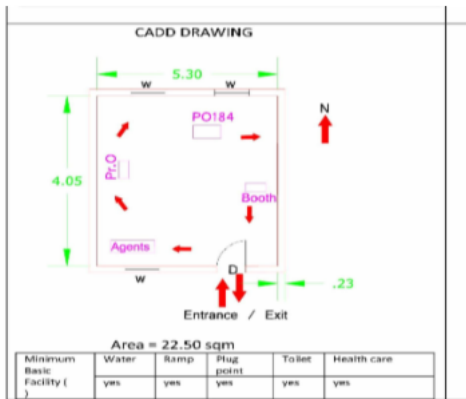

Cad View

Key MAP View