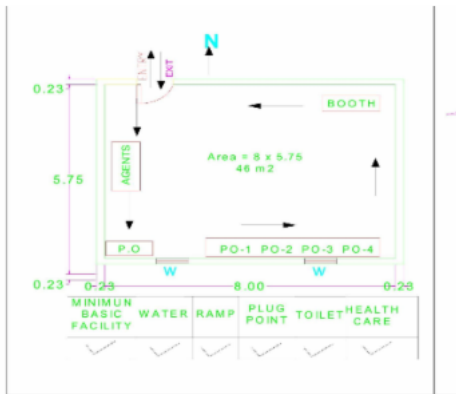

Google Map View

Polling Station Building Front View

Polling Station Front View

Cad View

Key MAP View

1 பெயர் : கலாவதி - கணவர் பெயர்: இளங்கோவன் - வீட்டு எண் : 1-1 வயது : 71 பாலினம் : பெண் Photo is available LWN1638832	2 பெயர் : நித்தியா - தந்தையின் பெயர்: இளங்கோவன் - வீட்டு எண் : 1-1 வயது : 46 பாலினம் : பெண் Photo is available LWN1638840	3 பெயர் : சித்தார்த்தா - தந்தையின் பெயர்: இளங்கோவன் - வீட்டு எண் : 1-1 வயது : 43 பாலினம் : ஆண் Photo is available LWN1640879
4 பெயர் : குப்புசாமி - தந்தையின் பெயர்: சின்னதுரை - வீட்டு எண் : 1-2 வயது : 80 பாலினம் : ஆண் Photo is available LWN1639889	5 பெயர் : நிர்மலா - கணவர் பெயர்: குப்புசாமி - வீட்டு எண் : 1-2 வயது : 76 பாலினம் : பெண் Photo is available LWN2775377	6 பெயர் : அரவிந்த் - தந்தையின் பெயர்: குப்புசாமி - வீட்டு எண் : 1-2 வயது : 46 பாலினம் : ஆண் Photo is available LWN5789094
7 பெயர் : அண்ணாமலை - தந்தையின் பெயர்: பெரியகருப்பன் - வீட்டு எண் : 1-3 வயது : 86 பாலினம் : ஆண் Photo is available LWN2771764	8 பெயர் : மீனாள் - கணவர் பெயர்: அண்ணாமலை - வீட்டு எண் : 1-3 வயது : 85 பாலினம் : பெண் Photo is available LWN2773059	9 பெயர் : சுஜாதா கணவர் பெயர்: முரளி வீட்டு எண் : 1/7 வயது : 56 பாலினம் : பெண் Photo is available RJE1509264
10 பெயர் : ரஞ்சன்தாஸ் - தந்தையின் பெயர்: மரியன் - வீட்டு எண் : 5-1 வயது : 77 பாலினம் : ஆண் Photo is available LWN5813712	11 பெயர் : சந்திரி - கணவர் பெயர்: ரஞ்சன்தாஸ் - வீட்டு எண் : 5-1 வயது : 72 பாலினம் : பெண் Photo is available LWN2770089	12 பெயர் : ரம்யா - கணவர் பெயர்: ஜோசப் - வீட்டு எண் : 5-1 வயது : 47 பாலினம் : பெண் Photo is available LWN2766541
13 பெயர் : செரின் - தந்தையின் பெயர்: ரஞ்சன்தாஸ் - வீட்டு எண் : 5-1 வயது : 41 பாலினம் : பெண் Photo is available LWN2766533	14 பெயர் : கீதா - தந்தையின் பெயர்: உமாபதி - வீட்டு எண் : 7 வயது : 66 பாலினம் : பெண் Photo is available RJE0994467	15 பெயர் : பிரதீப்குமார் - தந்தையின் பெயர்: உமாபதி - வீட்டு எண் : 7-1 வயது : 62 பாலினம் : ஆண் Photo is available LWN2767655
16 பெயர் : சுமதி - கணவர் பெயர்: பிரதீப்குமார் - வீட்டு எண் : 7-1 வயது : 47 பாலினம் : பெண் Photo is available LWN5809017	17 பெயர் : செல்வம் - தந்தையின் பெயர்: கருப்பண்ணன் - வீட்டு எண் : 9 வயது : 50 பாலினம் : ஆண் Photo is available RJE1171701	18 பெயர் : கஸ்தூரி - கணவர் பெயர்: செல்வம் - வீட்டு எண் : 9 வயது : 48 பாலினம் : பெண் Photo is available LWN6026777
19 பெயர் : ராகவேந்திரா - தந்தையின் பெயர்: செல்வம் - வீட்டு எண் : 11 வயது : 40 பாலினம் : ஆண் Photo is available LWN5643754	20 பெயர் : லதா - கணவர் பெயர்: நாகராஜ் - வீட்டு எண் : 11-2 வயது : 49 பாலினம் : பெண் Photo is available LWN6026512	21 பெயர் : அருணாச்சலம் - தந்தையின் பெயர்: வீரராகவன் - வீட்டு எண் : 11-4 வயது : 90 பாலினம் : ஆண் Photo is available LWN2776805
22 பெயர் : முருகன்ராஜ் - தந்தையின் பெயர்: அருணாச்சலம் - வீட்டு எண் : 11-4 வயது : 53 பாலினம் : ஆண் Photo is available LWN2776789	23 பெயர் : செல்வி - கணவர் பெயர்: முருகன்ராஜ் - வீட்டு எண் : 11-4 வயது : 48 பாலினம் : பெண் Photo is available LWN2776797	24 பெயர் : குமுதா - தந்தையின் பெயர்: அருணாச்சலம் - வீட்டு எண் : 11-4 வயது : 48 பாலினம் : பெண் Photo is available LWN5809074
25 பெயர் : செல்வம் - தந்தையின் பெயர்: அருணாச்சலம் - வீட்டு எண் : 11-7 வயது : 63 பாலினம் : ஆண் Photo is available LWN2774230	26 பெயர் : விஜயா - கணவர் பெயர்: செல்வம் - வீட்டு எண் : 11-7 வயது : 61 பாலினம் : பெண் Photo is available RJE1870039	27 பெயர் : வேல்ராஜ் - தந்தையின் பெயர்: செல்வம் - வீட்டு எண் : 11-7 வயது : 44 பாலினம் : ஆண் Photo is available LWN1359413
28 பெயர் : நாகசங்கரி - தந்தையின் பெயர்: செல்வம் - வீட்டு எண் : 11-7 வயது : 41 பாலினம் : பெண் Photo is available LWN2774248	29 பெயர் : சுப்பலட்சுமி - கணவர் பெயர்: ஸ்ரீநிவாசன் - வீட்டு எண் : 14-6 வயது : 61 பாலினம் : பெண் Photo is available RJE1352640	30 பெயர் : அபிநவ் - தந்தையின் பெயர்: முகுந்த் - வீட்டு எண் : 17 வயது : 36 பாலினம் : ஆண் Photo is available RJE0314377