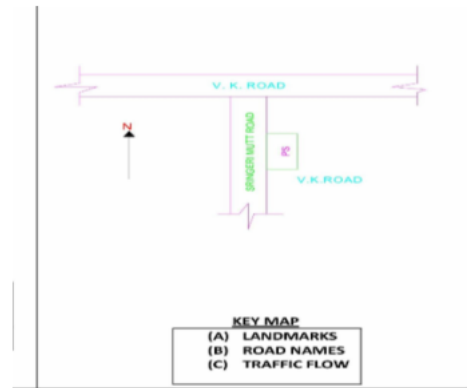

Cad View

Key MAP View