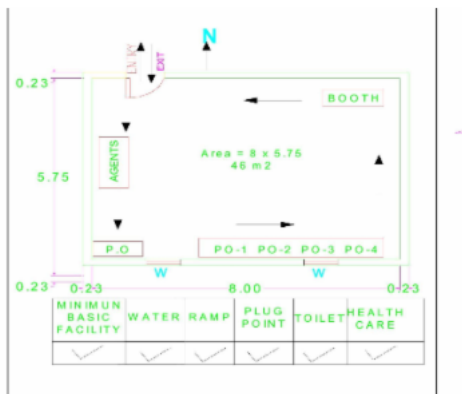

Google Map View

Polling Station Building Front View

Polling Station Front View

Cad View

Key MAP View

சட்டமன்றத் தொகுதியின் எண் மற்றும் பெயர் : 25-மைலாப்பூர்
பிரிவு எண் மற்றும் பெயர் 1-மந்தைவெளி புதிய வார்டு எண் 126 சொக்கலிங்கம் தெரு