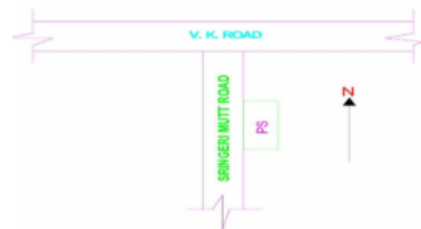

Google Map View

Polling Station Building Front View

Polling Station Front View

Cad View

Key MAP View

சட்டமன்றத் தொகுதியின் எண் மற்றும் பெயர் : 25-மைலாப்பூர்
பிரிவு எண் மற்றும் பெயர் 1-மந்தைவெளி புதிய வார்டு எண் 126 சொக்கலிங்கம் தெரு