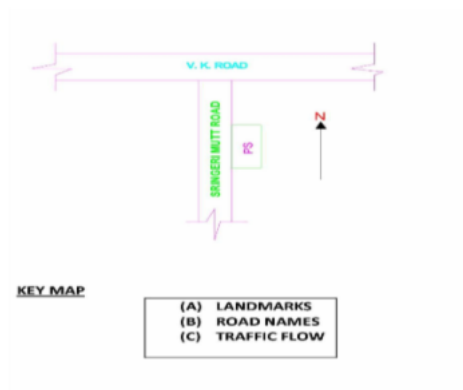

Key MAP View