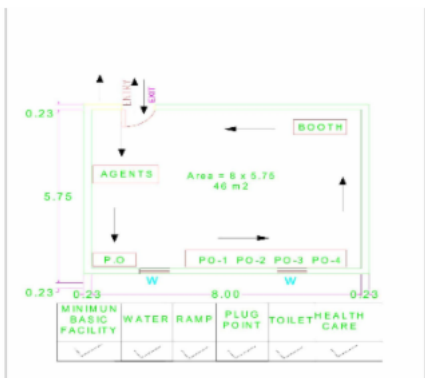

Google Map View

Polling Station Building Front View

Polling Station Front View

Cad View

Key MAP View

1 பெயர் : நாகராஜ் - தந்தையின் பெயர்: பாஸ்கர் - வீட்டு எண் : 1-1 வயது : 75 பாலினம் : ஆண் Photo is available	CJJ1871011	2 பெயர் : முகமதுஆசிகரகுமான் - தந்தையின் பெயர்: முகமதுஅலி - வீட்டு எண் : 1-1 வயது : 43 பாலினம் : ஆண் Photo is available	LWN5914924	3 பெயர் : ரவிரெங்கராஜன் - தந்தையின் பெயர்: ராமமுர்த்தி - வீட்டு எண் : 1-5 வயது : 66 பாலினம் : ஆண் Photo is available	RJE0092221
4 பெயர் : அசுஷ்யாரவி - தந்தையின் பெயர்: ரவிரெங்கராஜன் - வீட்டு எண் : 1-5 வயது : 31 பாலினம் : பெண் Photo is available	RJE0995217	5 பெயர் : கமலா - கணவர் பெயர்: ரங்கசாமி - வீட்டு எண் : 1-6 வயது : 91 பாலினம் : பெண் Photo is available	LWN1814912	6 பெயர் : சர்தார் முல் - தந்தையின் பெயர்: மோகன்லால் - வீட்டு எண் : 1-8 வயது : 68 பாலினம் : ஆண் Photo is available	RJE0092189
7 பெயர் : தாராபாய் - கணவர் பெயர்: சர்தார் முல் - வீட்டு எண் : 1-8 வயது : 66 பாலினம் : பெண் Photo is available	RJE0092197	8 பெயர் : மனோஜ்குமார் - தந்தையின் பெயர்: சர்தார் முல் - வீட்டு எண் : 1-8 வயது : 38 பாலினம் : ஆண் Photo is available	RJE0092205	9 பெயர் : சீனிவாசன் - தந்தையின் பெயர்: சிவராமகிருஷ்ணன் - வீட்டு எண் : 1-9 வயது : 79 பாலினம் : ஆண் Photo is available	LWN5914957
10 பெயர் : சரஸ்வதி - கணவர் பெயர்: சீனிவாசன் - வீட்டு எண் : 1-9 வயது : 75 பாலினம் : பெண் Photo is available	LWN5914965	11 பெயர் : சுமித்ரா - தந்தையின் பெயர்: சீனிவாசன் - வீட்டு எண் : 1-9 வயது : 48 பாலினம் : பெண் Photo is available	LWN5914973	# 12 பெயர் : சோமாஸ்கந்தன் கே தந்தையின் பெயர்: சூப்புசாமி - வீட்டு எண் : 1-12 வயது : 80 பாலினம் : ஆண் Photo is available	LWN2773810
13 பெயர் : ஜோதி - கணவர் பெயர்: சோமாஸ்கந்தன் - வீட்டு எண் : 1-12 வயது : 72 பாலினம் : பெண் Photo is available	LWN2773828	14 பெயர் : கவிதா - தந்தையின் பெயர்: சோமாஸ்கந்தன் - வீட்டு எண் : 1-12 வயது : 42 பாலினம் : பெண் Photo is available	LWN5742085	15 பெயர் : லெத்திகா - கணவர் பெயர்: வல்சராஜ் - வீட்டு எண் : 1-14 வயது : 64 பாலினம் : பெண் Photo is available	LWN5914999
16 பெயர் : வருண் - தந்தையின் பெயர்: வல்சராஜ் - வீட்டு எண் : 1-14 வயது : 50 பாலினம் : ஆண் Photo is available	LWN5915004	17 பெயர் : மீனாட்சி - கணவர் பெயர்: பாலசுப்ரமணியன் - வீட்டு எண் : 1-16 வயது : 75 பாலினம் : பெண் Photo is available	LWN1813674	18 பெயர் : பத்மா - கணவர் பெயர்: ராஜகோபாலன் - வீட்டு எண் : 1-18 வயது : 86 பாலினம் : பெண் Photo is available	LWN5915053
19 பெயர் : பூநீராம் - தந்தையின் பெயர்: ராஜகோபாலன் - வீட்டு எண் : 1-18 வயது : 54 பாலினம் : ஆண் Photo is available	LWN5742267	20 பெயர் : பரிமளா - கணவர் பெயர்: மகேந்திரன் - வீட்டு எண் : 1-19 வயது : 59 பாலினம் : பெண் Photo is available	RJE1876259	21 பெயர் : ராமன் - தந்தையின் பெயர்: ராமநாத வாத்தியார் - வீட்டு எண் : 1-20 வயது : 70 பாலினம் : ஆண் Photo is available	RJE0092130
22 பெயர் : வசந்தா - கணவர் பெயர்: ராமன் - வீட்டு எண் : 1-20 வயது : 66 பாலினம் : பெண் Photo is available	RJE0092098	23 பெயர் : கௌஷிக் கணேஷ் - தந்தையின் பெயர்: ராமன் - வீட்டு எண் : 1-20 வயது : 37 பாலினம் : ஆண் Photo is available	RJE0092122	24 பெயர் : கல்யாணராமன் - தந்தையின் பெயர்: வீரமணி - வீட்டு எண் : 1-22 வயது : 44 பாலினம் : ஆண் Photo is available	RJE0092080
25 பெயர் : பொன்னம்பலவாணன் - தந்தையின் பெயர்: சக்ரபாணி - வீட்டு எண் : 1-23 வயது : 79 பாலினம் : ஆண் Photo is available	LWN2777217	26 பெயர் : ஜெயலட்சுமி - கணவர் பெயர்: பொன்னம்பலவாணன் - வீட்டு எண் : 1-23 வயது : 71 பாலினம் : பெண் Photo is available	LWN2772267	27 பெயர் : சுனிதா - கணவர் பெயர்: கங்காதரன் - வீட்டு எண் : 1-23 வயது : 50 பாலினம் : பெண் Photo is available	LWN2774461
28 பெயர் : சிவானி - தந்தையின் பெயர்: பொன்னம்பலவாணன் - வீட்டு எண் : 1-23 வயது : 41 பாலினம் : பெண் Photo is available	LWN2775500	29 பெயர் : பத்மநாபன் - தந்தையின் பெயர்: விஜயராகசாரியா - வீட்டு எண் : 1-24 வயது : 89 பாலினம் : ஆண் Photo is available	LWN1893619	30 பெயர் : ராஜம் - கணவர் பெயர்: பத்மநாபன் - வீட்டு எண் : 1-24 வயது : 80 பாலினம் : பெண் Photo is available	LWN1893627