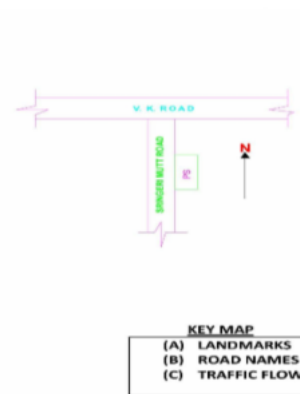

Cad View

Key MAP View