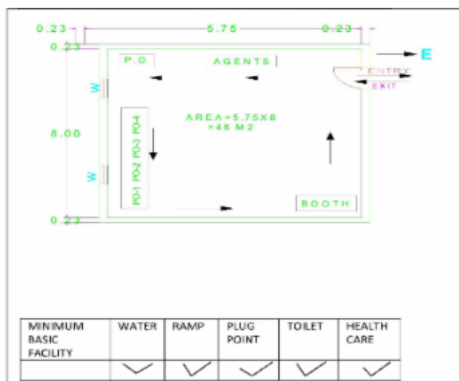

Google Map View

Polling Station Building Front View

Polling Station Front View

Cad View

Key MAP View

1 பெயர் : சுதா கணவர் பெயர்: சக்ரபாணி கோபால் வீட்டு எண் : 1 வயது : 59 பாலினம் : பெண் Photo is available	RJE2177004	2 பெயர் : கி வித்யா கணவர் பெயர்: ராதாகிருஷ்ணன் வீட்டு எண் : 1 வயது : 56 பாலினம் : பெண் Photo is available	RJE2195006	3 பெயர் : பிரகாஷ் - தந்தையின் பெயர்: ரவி - வீட்டு எண் : 1 வயது : 33 பாலினம் : ஆண் Photo is available	RJE0733352
4 பெயர் : சந்த்ய தந்தையின் பெயர்: வி முருகன் வீட்டு எண் : 1 வயது : 20 பாலினம் : பெண் Photo is available	RJE2186245	5 பெயர் : சுவாமிநாதன் - தந்தையின் பெயர்: ரங்கசாமி - வீட்டு எண் : 1-1 வயது : 93 பாலினம் : ஆண் Photo is available	LWN1896331	6 பெயர் : முருகன் - தந்தையின் பெயர்: கிருஷ்ணன் - வீட்டு எண் : 1-1 வயது : 68 பாலினம் : ஆண் Photo is available	LWN2777498
7 பெயர் : சாவித்திரி - கணவர் பெயர்: முருகன் - வீட்டு எண் : 1-1 வயது : 60 பாலினம் : பெண் Photo is available	LWN2777480	8 பெயர் : கிருஷ்ணசாமி - தந்தையின் பெயர்: ரங்கசாமி - வீட்டு எண் : 1-2 வயது : 83 பாலினம் : ஆண் Photo is available	LWN1896307	9 பெயர் : ஹேமலதா - தந்தையின் பெயர்: கிருஷ்ணசாமி - வீட்டு எண் : 1-2 வயது : 77 பாலினம் : பெண் Photo is available	LWN1896323
10 பெயர் : அல்லந் ராஜ் தந்தையின் பெயர்: வேல்கம் ராஜாசீலன் ஏ வீட்டு எண் : 1ஏ வயது : 21 பாலினம் : ஆண் Photo is available	RJE2284255	11 பெயர் : சக்ரபாணி கோபால் இதரர் பெயர்: வேங்கடாத்திரி சுத வீட்டு எண் : 1 வயது : 65 பாலினம் : ஆண் Photo is available	RJE2182558	12 பெயர் : மீனாட்சி ரா கணவர் பெயர்: ஆர் ராமநாதன் வீட்டு எண் : 1வது தளம் பி ஜெயின் தே 12/3 வயது : 92 பாலினம் : பெண் Photo is available	RJE2171510
13 பெயர் : அழகப்பன் - தந்தையின் பெயர்: சுப்பிரமணியன் - வீட்டு எண் : 2/1 குறுக்கிரிபா பிளாட் E வயது : 77 பாலினம் : ஆண் Photo is available	RJE0920280	14 பெயர் : அழகம்மை - கணவர் பெயர்: அழகப்பன் - வீட்டு எண் : 2/1 குறுக்கிரிபா பிளாட் E வயது : 75 பாலினம் : பெண் Photo is available	RJE0920223	15 பெயர் : அருண் பாலாஜி - தந்தையின் பெயர்: அழகப்பன் - வீட்டு எண் : 2/1 குறுக்கிரிபா பிளாட் E வயது : 48 பாலினம் : ஆண் Photo is available	RJE0920256
16 பெயர் : ராஜேஷ்வரி - கணவர் பெயர்: அருண் பாலாஜி - வீட்டு எண் : 2/1 குறுக்கிரிபா பிளாட் E வயது : 40 பாலினம் : பெண் Photo is available	RJE0920215	17 பெயர் : ராஜேஷ்வரி - கணவர் பெயர்: ஸ்ரீராம் - வீட்டு எண் : 2,21/11,கீயம் நாராயண வயது : 40 பாலினம் : பெண் Photo is available	RJE0994640	18 பெயர் : காமாட்சி - கணவர் பெயர்: கிருஷ்ணமூர்த்தி - வீட்டு எண் : 2ஏ,ஜீயம் நாராயணா வயது : 73 பாலினம் : பெண் Photo is available	RJE1881374
19 பெயர் : ஸ்ரீராம் - தந்தையின் பெயர்: கிருஷ்ணமூர்த்தி - வீட்டு எண் : 2ஏ,ஜீயம் நாராயணா,11/21, வயது : 46 பாலினம் : ஆண் Photo is available	LWN4752739	20 பெயர் : சந்திரசேகர் - தந்தையின் பெயர்: சீனிவாசன் - வீட்டு எண் : 2பீ, ஜீயம் நாராயண, புது 21 வயது : 74 பாலினம் : ஆண் Photo is available	LWN5915616	21 பெயர் : ஷியாம்லாதேவி - கணவர் பெயர்: சந்திரசேகர் - வீட்டு எண் : 2 எஃ, ஜீயம் நாராயண, புது 21 வயது : 66 பாலினம் : பெண் Photo is available	LWN5915624
22 பெயர் : சசிலாதேவி - கணவர் பெயர்: சுந்தரகோபால் - வீட்டு எண் : 3 வயது : 71 பாலினம் : பெண் Photo is available	LWN2767895	23 பெயர் : அன்வர் - தந்தையின் பெயர்: வாகித் - வீட்டு எண் : 3 வயது : 62 பாலினம் : ஆண் Photo is available	RJE0470476	24 பெயர் : ஹயாத்பாஷா - தந்தையின் பெயர்: வாகித் - வீட்டு எண் : 3 வயது : 48 பாலினம் : ஆண் Photo is available	RJE0470815
25 பெயர் : ஹாரிஃபா - கணவர் பெயர்: ஹயாத்பாஷா - வீட்டு எண் : 3 வயது : 39 பாலினம் : பெண் Photo is available	RJE0470732	26 பெயர் : பரிதா பாணு - தந்தையின் பெயர்: மஜித் - வீட்டு எண் : 3 வயது : 34 பாலினம் : பெண் Photo is available	RJE0544742	27 பெயர் : இஸ்மாயில் - தந்தையின் பெயர்: அன்வர் - வீட்டு எண் : 3 வயது : 34 பாலினம் : ஆண் Photo is available	RJE0470955
28 பெயர் : அம்ரின் - கணவர் பெயர்: அன்வர் - வீட்டு எண் : 3 வயது : 33 பாலினம் : பெண் Photo is available	RJE0622498	29 பெயர் : ஜி அபிஷேக் ஜி தந்தையின் பெயர்: கோபி வீட்டு எண் : 3/10 வயது : 20 பாலினம் : ஆண் Photo is available	RJE2233260	30 பெயர் : அருண் பாலாஜி - தந்தையின் பெயர்: தாமோதரன் - வீட்டு எண் : 4 வயது : 49 பாலினம் : ஆண் Photo is available	RJE0733345