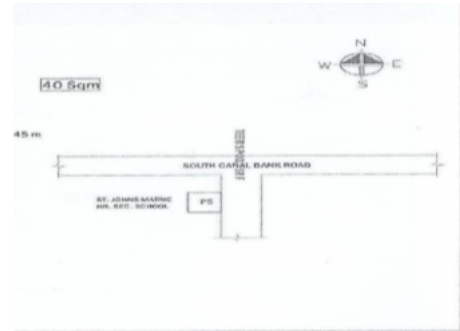

வாக்காளர் பதிவு அலுவலரின்  
கையொப்பம்

**Nazri Naksha**

**Google Map View**

**Polling Station Building Front View**

**Polling Station Front View**

**Cad View**

**Key MAP View**

சட்டமன்றத் தொகுதியின் எண் மற்றும் பெயர் : 25-மைலாப்பூர்  
பிரிவு எண் மற்றும் பெயர் 1-மந்தைவெளி புதிய வார்டு எண் 126 வேதாசல தோட்டம்