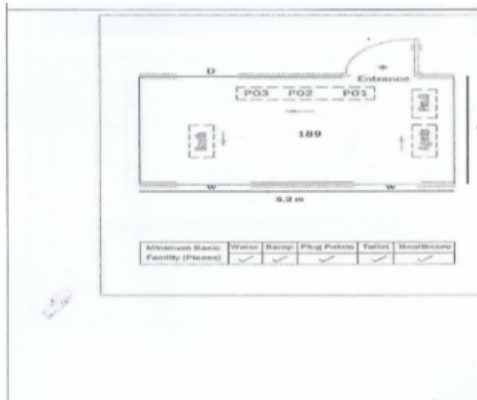

வாக்காளர் பதிவு அலுவலரின்  
கையொப்பம்

**Nazri Naksha**

**Google Map View**

**Polling Station Building Front View**

**Polling Station Front View**

**Cad View**

**Key MAP View**

சட்டமன்றத் தொகுதியின் எண் மற்றும் பெயர் : 25-மைலாப்பூர்  
பிரிவு எண் மற்றும் பெயர் 1-மந்தைவெளி புதிய வார்டு எண் 126 வேதாசல தோட்டம்