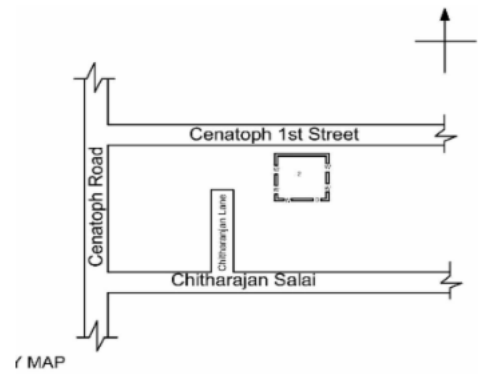

Key MAP View