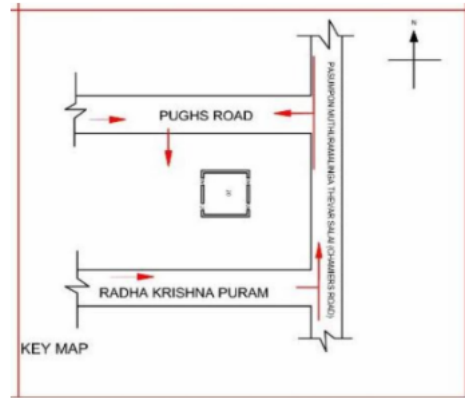

Cad View

Key MAP View