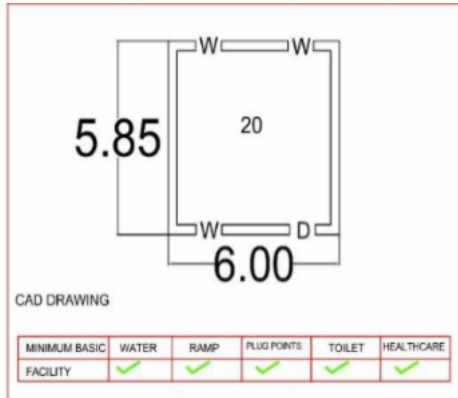

Google Map View

Polling Station Building Front View

Polling Station Front View

Cad View

Key MAP View

<p>S 1</p> <p>பெயர் : முத்தம்மாள் - கணவர் பெயர்: பெருமாள் - வீட்டு எண் : 1 வயது : 66 பாலினம் : பெண்</p> <p>RJE0189142</p> <p>Photo is available</p>	<p>2</p> <p>பெயர் : மேஷாக் - தந்தையின் பெயர்: ஜேக்கப் - வீட்டு எண் : 1 வயது : 59 பாலினம் : ஆண்</p> <p>RJE0674416</p> <p>Photo is available</p>	<p>3</p> <p>பெயர் : லட்சுமி - கணவர் பெயர்: நடராஜன் - வீட்டு எண் : 1 வயது : 58 பாலினம் : பெண்</p> <p>RJE0674408</p> <p>Photo is available</p>
<p>4</p> <p>பெயர் : ஜெபா - கணவர் பெயர்: மேஷக் - வீட்டு எண் : 1 வயது : 52 பாலினம் : பெண்</p> <p>RJE0674390</p> <p>Photo is available</p>	<p>5</p> <p>பெயர் : மோகன்ராஜ் - தாயின் பெயர்: முத்தம்மாள் - வீட்டு எண் : 1 வயது : 48 பாலினம் : ஆண்</p> <p>CJJ2466035</p> <p>Photo is available</p>	<p>6</p> <p>பெயர் : கோவிந்தம்மாள் - தாயின் பெயர்: முத்தம்மாள் - வீட்டு எண் : 1 வயது : 39 பாலினம் : பெண்</p> <p>CJJ3281201</p> <p>Photo is available</p>
<p>7</p> <p>பெயர் : ரவி - தந்தையின் பெயர்: கன்னன் - வீட்டு எண் : 1-3 வயது : 46 பாலினம் : ஆண்</p> <p>CJJ3281219</p> <p>Photo is available</p>	<p>8</p> <p>பெயர் : பொன்னி - கணவர் பெயர்: மனோகரன் - வீட்டு எண் : 2 வயது : 49 பாலினம் : பெண்</p> <p>RJE1189257</p> <p>Photo is available</p>	<p>9</p> <p>பெயர் : தினேஷ்குமார் - தந்தையின் பெயர்: மனோகரன் - வீட்டு எண் : 2 வயது : 29 பாலினம் : ஆண்</p> <p>RJE0904391</p> <p>Photo is available</p>
<p>10</p> <p>பெயர் : லாவண்யா - கணவர் பெயர்: பாஸ்கர் - வீட்டு எண் : 2/48 வயது : 34 பாலினம் : பெண்</p> <p>RJE2001188</p> <p>Photo is available</p>	<p>11</p> <p>பெயர் : பிருந்தா - தந்தையின் பெயர்: ராமலிங்கம் - வீட்டு எண் : 2A வயது : 36 பாலினம் : பெண்</p> <p>RJE0904912</p> <p>Photo is available</p>	<p>12</p> <p>பெயர் : ஜனனி - கணவர் பெயர்: குமரவேல் - வீட்டு எண் : 3 வயது : 33 பாலினம் : பெண்</p> <p>RJE0674531</p> <p>Photo is available</p>
<p>13</p> <p>பெயர் : நடராஜ் - தந்தையின் பெயர்: முணுசாமி - வீட்டு எண் : 3-2 வயது : 51 பாலினம் : ஆண்</p> <p>CJJ2466159</p> <p>Photo is available</p>	<p>S 14</p> <p>பெயர் : சந்திரா - கணவர் பெயர்: கபாலி - வீட்டு எண் : 3-3 வயது : 71 பாலினம் : பெண்</p> <p>CJJ2470441</p> <p>Photo is available</p>	<p>15</p> <p>பெயர் : விஜயலக்ஷ்மி - தந்தையின் பெயர்: நந்தகுமார் - வீட்டு எண் : 3/6 வயது : 25 பாலினம் : பெண்</p> <p>RJE1959428</p> <p>Photo is available</p>
<p>16</p> <p>பெயர் : வேலு - தந்தையின் பெயர்: சுப்பையா - வீட்டு எண் : 4 வயது : 66 பாலினம் : ஆண்</p> <p>RJE1622588</p> <p>Photo is available</p>	<p>17</p> <p>பெயர் : லட்சுமி - கணவர் பெயர்: வேலு - வீட்டு எண் : 4 வயது : 51 பாலினம் : பெண்</p> <p>CJJ2466068</p> <p>Photo is available</p>	<p>18</p> <p>பெயர் : ஜெயராமன் - தந்தையின் பெயர்: தேவராஜ் - வீட்டு எண் : 4 வயது : 47 பாலினம் : ஆண்</p> <p>CJJ2469765</p> <p>Photo is available</p>
<p>19</p> <p>பெயர் : ரேணுகாதேவி - கணவர் பெயர்: ஜெயராமன் - வீட்டு எண் : 4 வயது : 45 பாலினம் : பெண்</p> <p>RJE0401489</p> <p>Photo is available</p>	<p>20</p> <p>பெயர் : பாலசுப்ரமணி - தந்தையின் பெயர்: வேலு - வீட்டு எண் : 4 வயது : 34 பாலினம் : ஆண்</p> <p>RJE0399501</p> <p>Photo is available</p>	<p>21</p> <p>பெயர் : மஞ்சளா - தந்தையின் பெயர்: ஜெயராமன் - வீட்டு எண் : 4 வயது : 23 பாலினம் : பெண்</p> <p>RJE1994409</p> <p>Photo is available</p>
<p>22</p> <p>பெயர் : கோவிந்தம்மாள் - கணவர் பெயர்: துருகன் - வீட்டு எண் : 5 வயது : 76 பாலினம் : பெண்</p> <p>RJE1302389</p> <p>Photo is available</p>	<p>23</p> <p>பெயர் : கோவிந்தசாமி - தந்தையின் பெயர்: முணுசாமி - வீட்டு எண் : 5 வயது : 48 பாலினம் : ஆண்</p> <p>RJE1189315</p> <p>Photo is available</p>	<p>24</p> <p>பெயர் : ருக்மணி - கணவர் பெயர்: கோவிந்தசாமி - வீட்டு எண் : 5 வயது : 37 பாலினம் : பெண்</p> <p>RJE0401430</p> <p>Photo is available</p>
<p>25</p> <p>பெயர் : நான்சி - கணவர் பெயர்: சாந்தகுமார் - வீட்டு எண் : 5 வயது : 35 பாலினம் : பெண்</p> <p>RJE1302371</p> <p>Photo is available</p>	<p># 26</p> <p>பெயர் : சாந்தகுமார் க - தந்தையின் பெயர்: கபாலி - வீட்டு எண் : 5 வயது : 34 பாலினம் : ஆண்</p> <p>RJE0399873</p> <p>Photo is available</p>	<p>27</p> <p>பெயர் : வேல்முருகன் - தந்தையின் பெயர்: கபாலி - வீட்டு எண் : 5 வயது : 33 பாலினம் : ஆண்</p> <p>RJE0806588</p> <p>Photo is available</p>
<p>28</p> <p>பெயர் : வினோத்குமார் - தந்தையின் பெயர்: வெங்கடேசன் - வீட்டு எண் : 5 வயது : 32 பாலினம் : ஆண்</p> <p>RJE0806521</p> <p>Photo is available</p>	<p>29</p> <p>பெயர் : கஸ்தூரி - கணவர் பெயர்: முணுசாமி - வீட்டு எண் : 5-1 வயது : 76 பாலினம் : பெண்</p> <p>CJJ1892272</p> <p>Photo is available</p>	<p>30</p> <p>பெயர் : கபாலி - தந்தையின் பெயர்: துருகன் - வீட்டு எண் : 5-3 வயது : 58 பாலினம் : ஆண்</p> <p>CJJ2466092</p> <p>Photo is available</p>