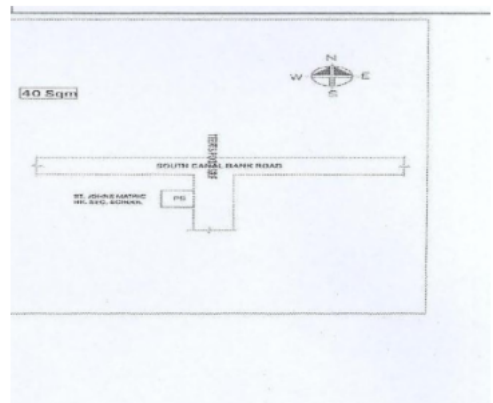

Key MAP View