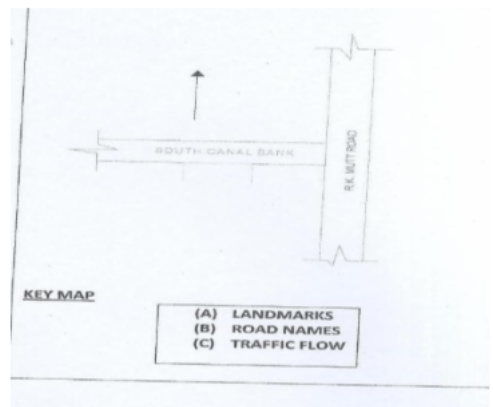

Key MAP View