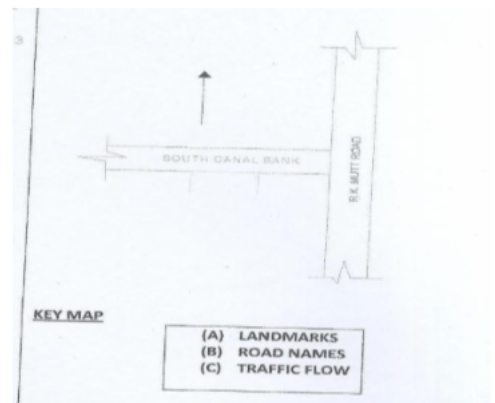

Google Map View

Polling Station Building Front View

Polling Station Front View

Cad View

Key MAP View

சட்டமன்றத் தொகுதியின் எண் மற்றும் பெயர் : 25-மைலாப்பூர்
பிரிவு எண் மற்றும் பெயர் 1-மந்தைவெளி புதிய வார்டு எண் 126 மாரி தெரு