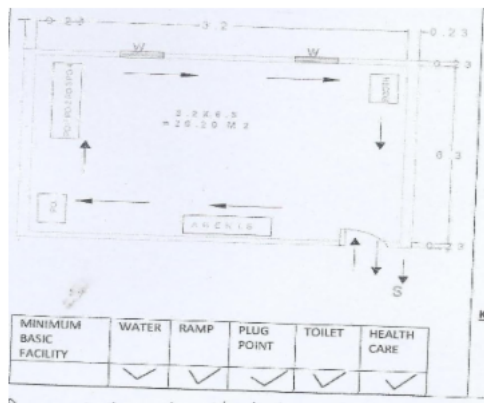

Google Map View

Polling Station Building Front View

Polling Station Front View

Cad View

Key MAP View

சட்டமன்றத் தொகுதியின் எண் மற்றும் பெயர் : 25-மைலாப்பூர்
பிரிவு எண் மற்றும் பெயர் 1-மந்தைவெளி புதிய வார்டு எண் 126 மாரி தெரு