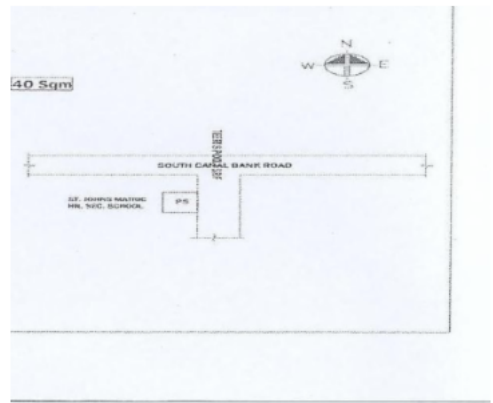

வாக்காளர் பதிவு அலுவலரின்
கையொப்பம்

Nazri Naksha

Google Map View

Polling Station Building Front View

Polling Station Front View

Cad View

Key MAP View

சட்டமன்றத் தொகுதியின் எண் மற்றும் பெயர் : 25-மைலாப்பூர்
பிரிவு எண் மற்றும் பெயர் 1-மந்தவெளிப்பாக்கம் புதிய வார்டு எண் 126 2வது லூப் தெரு