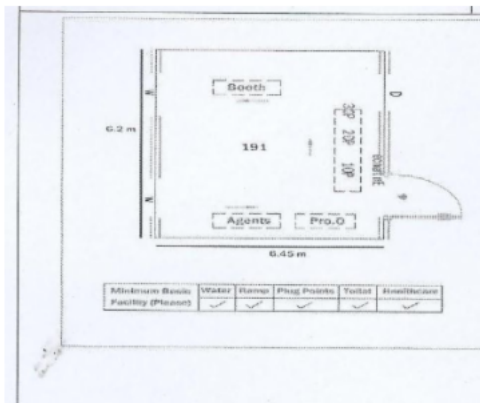

வாக்காளர் பதிவு அலுவலரின்
கையொப்பம்

Nazri Naksha

Google Map View

Polling Station Building Front View

Polling Station Front View

Cad View

Key MAP View

சட்டமன்றத் தொகுதியின் எண் மற்றும் பெயர் : 25-மைலாப்பூர்
பிரிவு எண் மற்றும் பெயர் 1-மந்தவெளிப்பாக்கம் புதிய வார்டு எண் 126 2வது லூப் தெரு