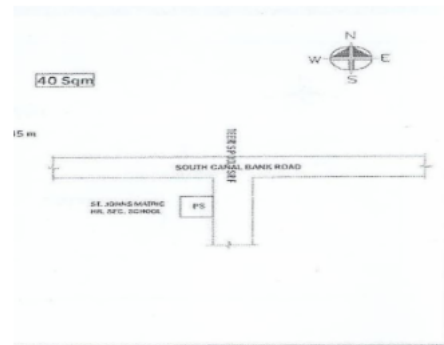

Key MAP View