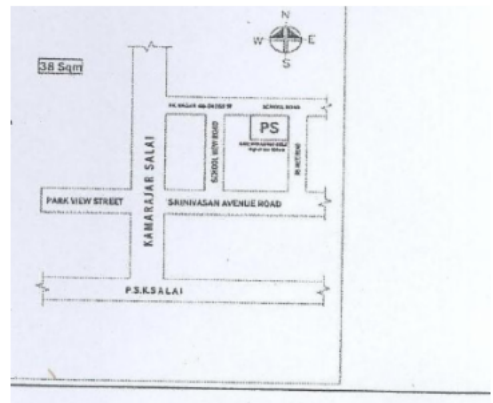

Key MAP View