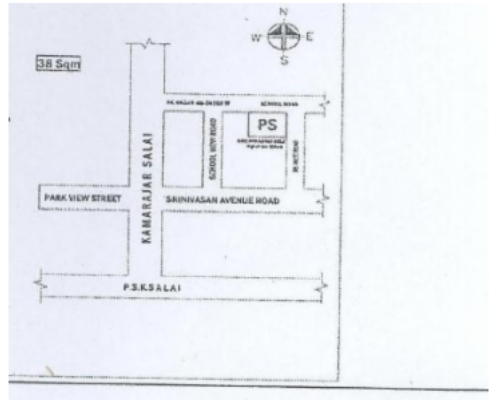

Key MAP View