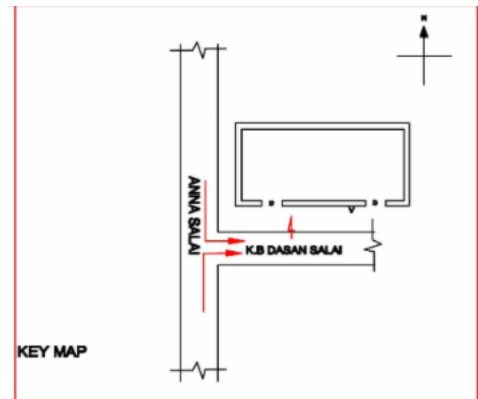

Google Map View

Polling Station Building Front View

ACTUAL PHOTOGRAPH OF POLLING STATION

Polling Station Front View

ACTUAL PHOTOGRAPH OF POLLING STATION

Cad View

Key MAP View

சட்டமன்றத் தொகுதியின் எண் மற்றும் பெயர் : 25-மைலாப்பூர்  
பிரிவு எண் மற்றும் பெயர் 1-தேனாம்பேட்டை புதிய வார்டு எண் 122 ரத்தினம் நகர் (ரமணா பிளாட்ஸ்)