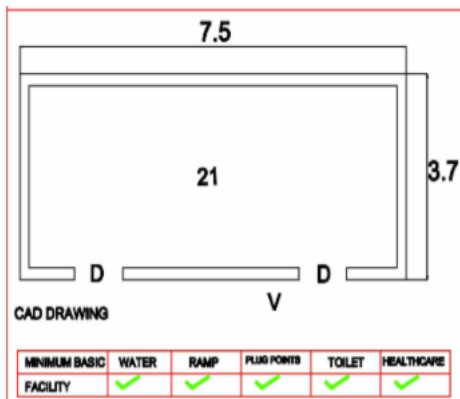

Google Map View

Polling Station Building Front View

ACTUAL PHOTOGRAPH OF POLLING STATION

Polling Station Front View

ACTUAL PHOTOGRAPH OF POLLING STATION

Cad View

Key MAP View

சட்டமன்றத் தொகுதியின் எண் மற்றும் பெயர் : 25-மைலாப்பூர்  
பிரிவு எண் மற்றும் பெயர் 1-தேனாம்பேட்டை புதிய வார்டு எண் 122 ரத்தினம் நகர் (ரமணா பிளாட்ஸ்)