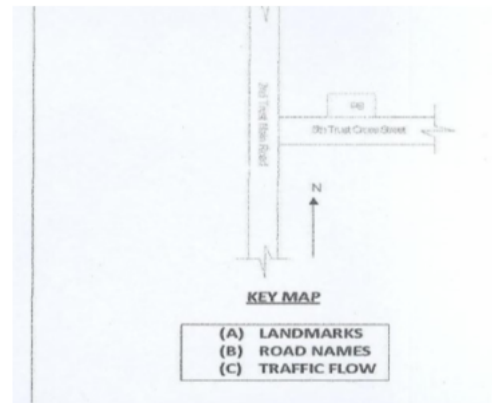

Key MAP View