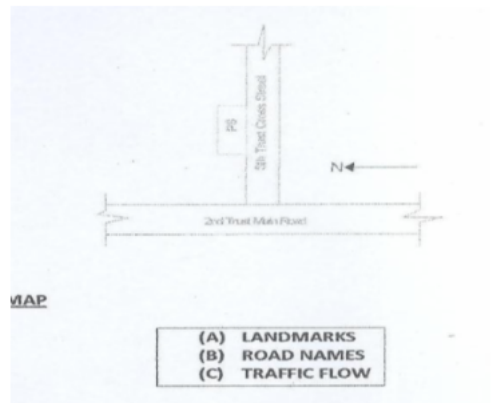

Key MAP View