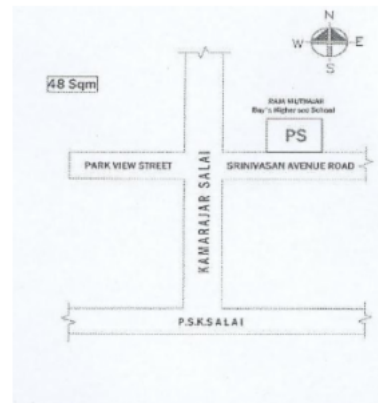

Key MAP View