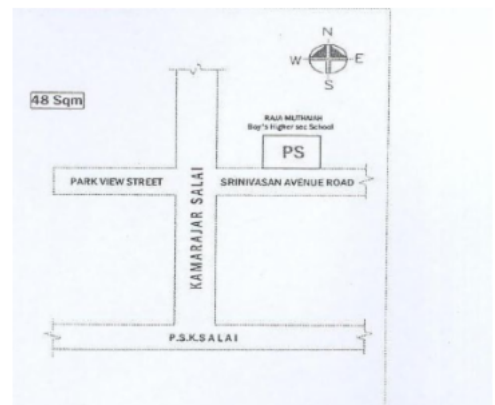

Google Map View

Polling Station Building Front View

Polling Station Front View

Cad View

Key MAP View

சட்டமன்றத் தொகுதியின் எண் மற்றும் பெயர் : 25-மைலாப்பூர்  
பிரிவு எண் மற்றும் பெயர் 1-மந்தைவெளி புதிய வார்டு எண் 171ராபர்ட்சன் தெரு