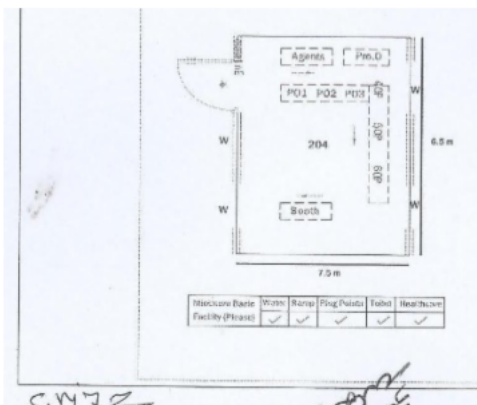

Google Map View

Polling Station Building Front View

Polling Station Front View

Cad View

Key MAP View

சட்டமன்றத் தொகுதியின் எண் மற்றும் பெயர் : 25-மைலாப்பூர்  
பிரிவு எண் மற்றும் பெயர் 1-மந்தைவெளி புதிய வார்டு எண் 171ராபர்ட்சன் தெரு