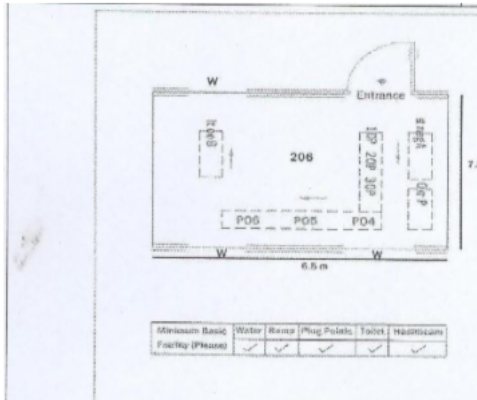

Google Map View

Polling Station Building Front View

Polling Station Front View

Cad View

Key MAP View

சட்டமன்றத் தொகுதியின் எண் மற்றும் பெயர் : 25-மைலாப்பூர் பாகம் எண் : 217
பிரிவு எண் மற்றும் பெயர் 1-ஆர்.ஏ.புரம் புதிய வார்டு எண் 171 இராஜாகிராமணி தோட்டம் மற்றும் குடிசைகள் (கதவு எண் 141 முதல் 741