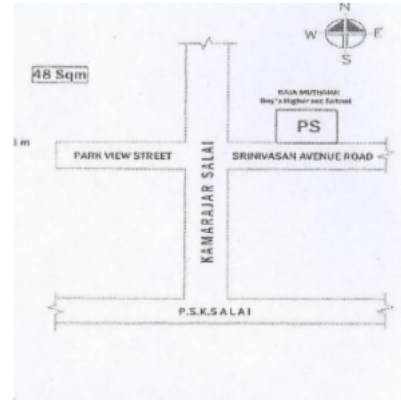

Google Map View

Polling Station Building Front View

Polling Station Front View

Cad View

Key MAP View

சட்டமன்றத் தொகுதியின் எண் மற்றும் பெயர் : 25-மைலாப்பூர் பாகம் எண் : 217
பிரிவு எண் மற்றும் பெயர் 1-ஆர்.ஏ.புரம் புதிய வார்டு எண் 171 இராஜாகிராமணி தோட்டம் மற்றும் குடிசைகள் (கதவு எண் 141 முதல் 741