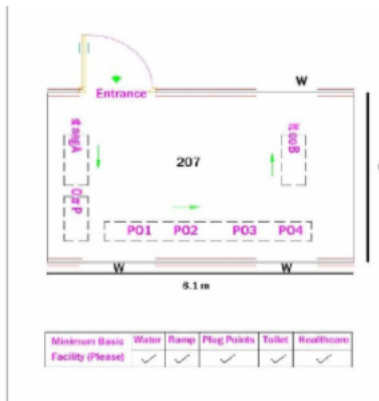

Google Map View

Polling Station Building Front View

Polling Station Front View

Cad View

Key MAP View

1 பெயர் : சுபாராணி - கணவர் பெயர்: சங்கரவடிவேல் - வீட்டு எண் : 3-1 வயது : 44 பாலினம் : பெண் Photo is available	RJE0318055	2 பெயர் : காளைலிங்கம் - தந்தையின் பெயர்: ஆறுமுகம் - வீட்டு எண் : 4-1 வயது : 61 பாலினம் : ஆண் Photo is available	LWN2905107	3 பெயர் : உஷாவிங்கம் - கணவர் பெயர்: காளைலிங்கம் - வீட்டு எண் : 4-1 வயது : 59 பாலினம் : பெண் Photo is available	RJE0155499
4 பெயர் : கோட்டீஸ்வரி - கணவர் பெயர்: சண்முகம் - வீட்டு எண் : 4-3 வயது : 63 பாலினம் : பெண் Photo is available	LWN4900296	5 பெயர் : கணேஷ்லிங்கம் - தந்தையின் பெயர்: காளை லிங்கம் - வீட்டு எண் : 4-17 வயது : 31 பாலினம் : ஆண் Photo is available	RJE1359546	6 பெயர் : விக்னேஷ் லிங்கம் - தந்தையின் பெயர்: காளை லிங்கம் - வீட்டு எண் : 4-17 வயது : 29 பாலினம் : ஆண் Photo is available	RJE1359538
7 பெயர் : பிரபு ச தந்தையின் பெயர்: சண்முகம் வீட்டு எண் : 5-3 வயது : 42 பாலினம் : ஆண் Photo is available	RJE2121770	8 பெயர் : செளமியா கணவர் பெயர்: பிரபு வீட்டு எண் : 5-3 வயது : 32 பாலினம் : பெண் Photo is available	RJE2121788	9 பெயர் : வாசுதேவன் - தந்தையின் பெயர்: சிவகொழுந்துவேல் - வீட்டு எண் : 6 வயது : 49 பாலினம் : ஆண் Photo is available	LWN2900249
10 பெயர் : பாலசுப்ரமணியன் - தந்தையின் பெயர்: வெங்கட்ராமசர்மா - வீட்டு எண் : 12 வயது : 64 பாலினம் : ஆண் Photo is available	RJE0184218	11 பெயர் : சாந்தி - கணவர் பெயர்: பாலசுப்ரமணி - வீட்டு எண் : 12 வயது : 62 பாலினம் : பெண் Photo is available	RJE0184234	12 பெயர் : உன்னி கிருஷ்ணன் - தந்தையின் பெயர்: கிருஷ்ணன் - வீட்டு எண் : 12 வயது : 30 பாலினம் : ஆண் Photo is available	RJE1110550
13 பெயர் : கைலாஷ் தந்தையின் பெயர்: நேமா ராம் வீட்டு எண் : 12/35 வயது : 28 பாலினம் : ஆண் Photo is available	RJE2085728	14 பெயர் : பிரணவ் மணிகண்டன் தந்தையின் பெயர்: கிருஷ்ணன் நாகராஜன் வீட்டு எண் : 12/35 வயது : 26 பாலினம் : ஆண் Photo is available	RJE1515857	15 பெயர் : ஸைஆர் கணவர் பெயர்: போமராம் வீட்டு எண் : 12/35 ஜே அபார்ட்மெட்ஸ் வயது : 59 பாலினம் : பெண் Photo is available	RJE2159747
16 பெயர் : லாவண்யா - கணவர் பெயர்: சங்கரநாராணன் - வீட்டு எண் : 14 வயது : 46 பாலினம் : பெண் Photo is available	RJE0630491	17 பெயர் : தருணி ஸ்ரீநிவாஸ் தாயின் பெயர்: சூப்பலசுஷ்மி வீட்டு எண் : 14/6,நாராயணி அபார்ட்மெட்ஸ் வயது : 20 பாலினம் : பெண் Photo is available	RJE2227908	18 பெயர் : பலராமன் தந்தையின் பெயர்: தாமோதரன் வீட்டு எண் : 18/35 வயது : 27 பாலினம் : ஆண் Photo is available	RJE1458918
19 பெயர் : கௌசல்யா தாயின் பெயர்: கற்பகம் வீட்டு எண் : 18/35 வயது : 24 பாலினம் : பெண் Photo is available	RJE1956143	20 பெயர் : புவனேஸ்வரி - கணவர் பெயர்: சுப்பிரமணியம் - வீட்டு எண் : 26 வயது : 46 பாலினம் : பெண் Photo is available	RJE0630327	21 பெயர் : மல்லிகா - தந்தையின் பெயர்: ராஜேந்திரன் - வீட்டு எண் : 26-68 வயது : 48 பாலினம் : பெண் Photo is available	RJE0549121
22 பெயர் : ரஜா தாயின் பெயர்: லக்ஷ்மி வீட்டு எண் : 27/14 வயது : 28 பாலினம் : பெண் Photo is available	RJE2012326	23 பெயர் : ஆர்த்தி - தந்தையின் பெயர்: மாஸில் வஹானன் - வீட்டு எண் : 29 வயது : 37 பாலினம் : பெண் Photo is available	RJE0184499	24 பெயர் : இராஜபீர்த்தி - தந்தையின் பெயர்: குமரேஷ் - வீட்டு எண் : 29 வயது : 29 பாலினம் : பெண் Photo is available	RJE1174580
25 பெயர் : நளினிஜெயவர்த்தினி - கணவர் பெயர்: குமரேஷ் - வீட்டு எண் : 29-1 வயது : 61 பாலினம் : பெண் Photo is available	LWN1332295	26 பெயர் : மயில்வாகனன் - தந்தையின் பெயர்: சிவலிங்கம் - வீட்டு எண் : 29-2 வயது : 65 பாலினம் : ஆண் Photo is available	RJE1885466	27 பெயர் : கலா - கணவர் பெயர்: மயில்வாகனன் - வீட்டு எண் : 29-2 வயது : 60 பாலினம் : பெண் Photo is available	RJE1885474
28 பெயர் : ரேணுகாதேவி - கணவர் பெயர்: ஜீவன் - வீட்டு எண் : 29-3 வயது : 67 பாலினம் : பெண் Photo is available	LWN2904068	29 பெயர் : பிரவீன் - தந்தையின் பெயர்: ஜீவன் - வீட்டு எண் : 29-3 வயது : 47 பாலினம் : ஆண் Photo is available	LWN2904209	30 பெயர் : பூஷ்பா - கணவர் பெயர்: பிரவீன் - வீட்டு எண் : 29-3 வயது : 44 பாலினம் : பெண் Photo is available	LWN2904191