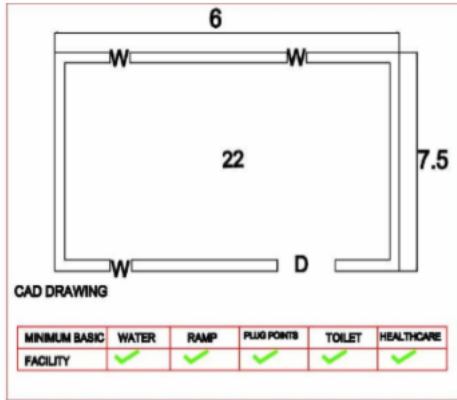

Google Map View

Polling Station Building Front View

Polling Station Front View

Cad View

Key MAP View

1 பெயர் : சகுந்தலா - கணவர் பெயர்: ஷண்முகம் - வீட்டு எண் : 1 வயது : 73 பாலினம் : பெண் Photo is available	RJE1630128	2 பெயர் : கன்னியம்மா - கணவர் பெயர்: நாராயணசாமி - வீட்டு எண் : 2 வயது : 76 பாலினம் : பெண் Photo is available	RJE1630136	3 பெயர் : ரவி - தந்தையின் பெயர்: நாராயணசாமி - வீட்டு எண் : 2 வயது : 56 பாலினம் : ஆண் Photo is available	CJJ2327393
4 பெயர் : ராஜேந்திரன் - தந்தையின் பெயர்: நாராயணசாமி - வீட்டு எண் : 2 வயது : 53 பாலினம் : ஆண் Photo is available	RJE1630144	5 பெயர் : ரஞ்சித் - தந்தையின் பெயர்: ராஜேந்திரன் - வீட்டு எண் : 2-A வயது : 28 பாலினம் : ஆண் Photo is available	RJE1292309	6 பெயர் : தீபா ராகவன் கணவர் பெயர்: ராஜேஷ் கே வீட்டு எண் : 2பி டிவிஹெச் அகிரா 18 வயது : 44 பாலினம் : பெண் Photo is available	RAZ0904151
7 பெயர் : விஷால் டி ராஜேஷ் தந்தையின் பெயர்: ராஜேஷ் கல்யாணராமன் வீட்டு எண் : 2பி,டிவிஹெச் அகிரா அபார்ட்மென்ட்ஸ் வயது : 19 பாலினம் : ஆண் Photo is available	RJE2294825	8 பெயர் : நாகையா - தந்தையின் பெயர்: சின்னசுப்பையா - வீட்டு எண் : 4 வயது : 68 பாலினம் : ஆண் Photo is available	FTJ5077276	9 பெயர் : தனம்மா - கணவர் பெயர்: நாகையா - வீட்டு எண் : 4 வயது : 65 பாலினம் : பெண் Photo is available	FTJ5072830
10 பெயர் : தனம் - கணவர் பெயர்: தாமோதரன் - வீட்டு எண் : 5 வயது : 54 பாலினம் : பெண் Photo is available	CJJ2326619	11 பெயர் : பூந்தேவி - கணவர் பெயர்: சின்னசாமி - வீட்டு எண் : 5 வயது : 46 பாலினம் : பெண் Photo is available	CJJ2326270	12 பெயர் : நந்தினி - தந்தையின் பெயர்: தாமு - வீட்டு எண் : 5 வயது : 30 பாலினம் : பெண் Photo is available	RJE1050376
13 பெயர் : தாமு - தந்தையின் பெயர்: முனியன் - வீட்டு எண் : 5-A வயது : 57 பாலினம் : ஆண் Photo is available	CJJ2326601	14 பெயர் : பாகம்பிரியா - கணவர் பெயர்: நெல்லியான் - வீட்டு எண் : 6 வயது : 54 பாலினம் : பெண் Photo is available	RJE1630169	15 பெயர் : ரேவதி - தந்தையின் பெயர்: நெல்லையன் - வீட்டு எண் : 6 வயது : 31 பாலினம் : பெண் Photo is available	RJE0905851
16 பெயர் : சாரதம்மாள் - கணவர் பெயர்: சடகோபன் - வீட்டு எண் : 7 வயது : 73 பாலினம் : பெண் Photo is available	RJE1630177	17 பெயர் : சேகர் - தந்தையின் பெயர்: சடகோபன் - வீட்டு எண் : 7 வயது : 43 பாலினம் : ஆண் Photo is available	CJJ2329589	18 பெயர் : கோபி - தந்தையின் பெயர்: எம்ரோஸ் - வீட்டு எண் : 8 வயது : 43 பாலினம் : ஆண் Photo is available	CJJ2325223
19 பெயர் : விஜயன் - தந்தையின் பெயர்: எம்ரோஸ் - வீட்டு எண் : 8 வயது : 38 பாலினம் : ஆண் Photo is available	RJE0261644	20 பெயர் : பரமேஸ்வரி - கணவர் பெயர்: கோபி - வீட்டு எண் : 8 வயது : 35 பாலினம் : பெண் Photo is available	RJE0502070	21 பெயர் : மணிமேகலை - கணவர் பெயர்: விஜய் - வீட்டு எண் : 8A வயது : 38 பாலினம் : பெண் Photo is available	RJE0676221
22 பெயர் : கஸ்தூரி - கணவர் பெயர்: செல்வராஜ் - வீட்டு எண் : 9 வயது : 72 பாலினம் : பெண் Photo is available	RJE1630193	23 பெயர் : சிங்கராவேலு - தந்தையின் பெயர்: செல்வராஜ் - வீட்டு எண் : 9 வயது : 48 பாலினம் : ஆண் Photo is available	CJJ2329985	24 பெயர் : சரஸ்வதி - கணவர் பெயர்: செல்வராஜ் - வீட்டு எண் : 11 வயது : 71 பாலினம் : பெண் Photo is available	RJE1630201
25 பெயர் : ரவி - தந்தையின் பெயர்: செல்வராஜ் - வீட்டு எண் : 11 வயது : 57 பாலினம் : ஆண் Photo is available	RJE1630219	26 பெயர் : வளர்மதி - கணவர் பெயர்: புருஷோத்தம்மன் வீட்டு எண் : 11 வயது : 48 பாலினம் : பெண் Photo is available	RJE1579168	27 பெயர் : தேன்மொழி - கணவர் பெயர்: ஜெயசங்கர் - வீட்டு எண் : 12A வயது : 40 பாலினம் : பெண் Photo is available	RJE0502237
28 பெயர் : சங்கர் - தந்தையின் பெயர்: ஸ்ரீபதி ரால் வீட்டு எண் : 13 வயது : 60 பாலினம் : ஆண் Photo is available	CJJ2328409	29 பெயர் : சரஸ்வதி - கணவர் பெயர்: சங்கர் - வீட்டு எண் : 13 வயது : 53 பாலினம் : பெண் Photo is available	CJJ2328417	30 பெயர் : வரலஷ்மி - தந்தையின் பெயர்: சின்னராசு - வீட்டு எண் : 13 வயது : 36 பாலினம் : பெண் Photo is available	RJE0502286