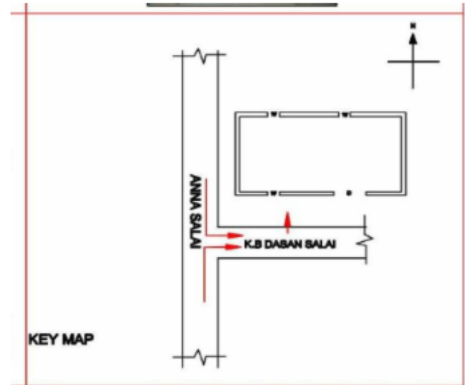

Key MAP View