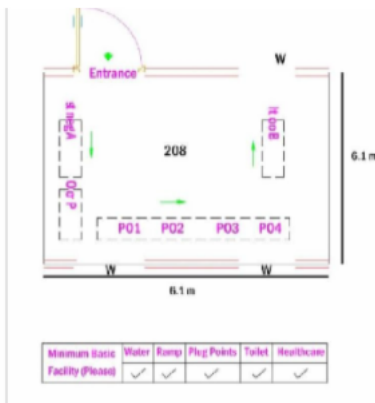

Google Map View

Polling Station Building Front View

Polling Station Front View

Cad View

Key MAP View

1 பெயர் : குமாரசுவாமி - தந்தையின் பெயர்: சுப்பையா - வீட்டு எண் : 3 வயது : 95 பாலினம் : ஆண் Photo is available RJE0549014	2 பெயர் : தேவசேனா - கணவர் பெயர்: ஷண்முகம் - வீட்டு எண் : 3 வயது : 80 பாலினம் : பெண் Photo is available RJE0548958	3 பெயர் : ரவி - தந்தையின் பெயர்: ராமமூர்த்தி - வீட்டு எண் : 3-1B வயது : 76 பாலினம் : ஆண் Photo is available LWN4604989
4 பெயர் : கனகம் நாகராஜன் - கணவர் பெயர்: நாகராஜன் - வீட்டு எண் : 4 வயது : 77 பாலினம் : பெண் Photo is available RJE0479469	5 பெயர் : கௌரி - கணவர் பெயர்: ராஜகோபாலன் - வீட்டு எண் : 4-1 வயது : 86 பாலினம் : பெண் Photo is available LWN1624519	6 பெயர் : ஹரிஹரன் - தந்தையின் பெயர்: சங்கரலிங்கம் - வீட்டு எண் : 4-3 வயது : 64 பாலினம் : ஆண் Photo is available LWN5643234
7 பெயர் : சித்ரா - கணவர் பெயர்: ஹரிஹரன் - வீட்டு எண் : 4-3 வயது : 61 பாலினம் : பெண் Photo is available LWN5643226	8 பெயர் : திவ்யா தந்தையின் பெயர்: ராஜாராமன் வீட்டு எண் : 5 வயது : 25 பாலினம் : பெண் Photo is available RJE1513142	9 பெயர் : அரவிந்த் ராம் தந்தையின் பெயர்: ராஜாராமன் வீட்டு எண் : 5 வயது : 23 பாலினம் : ஆண் Photo is available RJE2012128
10 பெயர் : வளர்மதி கணவர் பெயர்: சுவாமிநாதன் வீட்டு எண் : - வயது : 62 பாலினம் : பெண் Photo is available RJE1464940	11 பெயர் : கௌதம் முத்து குமார் தந்தையின் பெயர்: சுவாமிநாதன் வீட்டு எண் : - வயது : 37 பாலினம் : ஆண் Photo is available RJE1464866	12 பெயர் : ஷீலா - கணவர் பெயர்: நல்லியண்ணன் - வீட்டு எண் : 6-1 வயது : 71 பாலினம் : பெண் Photo is available RJE1887629
13 பெயர் : ரெஜினா - தந்தையின் பெயர்: நல்லியண்ணன் - வீட்டு எண் : 6-1 வயது : 42 பாலினம் : பெண் Photo is available LWN2912467	14 பெயர் : சாரா - தந்தையின் பெயர்: நல்லியண்ணன் - வீட்டு எண் : 6-1 வயது : 39 பாலினம் : பெண் Photo is available LWN5643242	15 பெயர் : வேணுகோபால் தந்தையின் பெயர்: கிரிஷ்ணமூர்த்தி வீட்டு எண் : 6-11 வயது : 67 பாலினம் : ஆண் Photo is available RJE2057867
16 பெயர் : கிருஷ்ணா கணேஷ் தந்தையின் பெயர்: கணேஷ் வீட்டு எண் : 6/41 வயது : 30 பாலினம் : ஆண் Photo is available RJE2048676	17 பெயர் : ஜெகன் - தந்தையின் பெயர்: குஞ்சராம் - வீட்டு எண் : 7 வயது : 30 பாலினம் : ஆண் Photo is available RJE1027721	18 பெயர் : வேலம்மாள் - கணவர் பெயர்: பெருமாள் - வீட்டு எண் : 7-1 வயது : 85 பாலினம் : பெண் Photo is available RJE1887637
19 பெயர் : குஞ்சரம் - தந்தையின் பெயர்: பெருமாள் - வீட்டு எண் : 7-1 வயது : 65 பாலினம் : ஆண் Photo is available RJE1887645	20 பெயர் : சுகமதிதேவி - கணவர் பெயர்: குஞ்சரம் - வீட்டு எண் : 7-1 வயது : 59 பாலினம் : பெண் Photo is available RJE1887660	21 பெயர் : மகேந்திரன் - தந்தையின் பெயர்: தங்கவேல் - வீட்டு எண் : 8-1 வயது : 71 பாலினம் : ஆண் Photo is available LWN2074730
22 பெயர் : சுந்தர் - தந்தையின் பெயர்: மகேந்திரன் - வீட்டு எண் : 8-1 வயது : 43 பாலினம் : ஆண் Photo is available LWN2913549	23 பெயர் : சுவீந்தர் - தந்தையின் பெயர்: மகேந்திரன் - வீட்டு எண் : 8-1 வயது : 41 பாலினம் : ஆண் Photo is available LWN2900801	24 பெயர் : மனோகரன் - தந்தையின் பெயர்: தங்கவேல் - வீட்டு எண் : 8-2 வயது : 66 பாலினம் : ஆண் Photo is available LWN4604278
25 பெயர் : சிவானந்தி - கணவர் பெயர்: மனோகரன் - வீட்டு எண் : 8-2 வயது : 60 பாலினம் : பெண் Photo is available LWN2897718	26 பெயர் : பொற்கலை - தந்தையின் பெயர்: மனோகர் - வீட்டு எண் : 8-2-24 வயது : 36 பாலினம் : பெண் Photo is available RJE0318212	27 பெயர் : ராமமூர்த்தி - தந்தையின் பெயர்: சந்திரசேகரன் - வீட்டு எண் : 8/14 வயது : 53 பாலினம் : ஆண் Photo is available AFM0916288
28 பெயர் : கவிதா - கணவர் பெயர்: ராமமூர்த்தி - வீட்டு எண் : 8/14 வயது : 47 பாலினம் : பெண் Photo is available AFM0916270	29 பெயர் : கிருஷ்ணசுவாமி ஸ் தந்தையின் பெயர்: சுகுமார் ஸ் வீட்டு எண் : 9 வயது : 34 பாலினம் : ஆண் Photo is available RJE0725879	30 பெயர் : சத்தியாதேவி - கணவர் பெயர்: ரெட்டி - வீட்டு எண் : 10-1 வயது : 74 பாலினம் : பெண் Photo is available LWN2898534