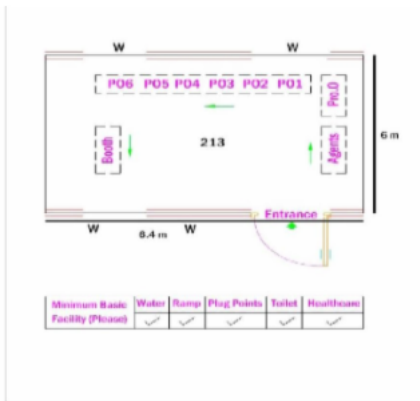

வாக்காளர் பதிவு அலுவலரின்
கையொப்பம்

Nazri Naksha

Google Map View

Polling Station Building Front View

Polling Station Front View

Cad View

Key MAP View

| | | | | | |
|--|------------|--|------------|---|------------|
| 1 பெயர் : ஹரேஷ் தந்தையின் பெயர்: பரணிதரன் வீட்டு எண் : 2/13 வயது : 23 பாலினம் : ஆண் Photo is available | RJE2170124 | 2 பெயர் : ஹரிணி ப தந்தையின் பெயர்: பரணிதரன் வீட்டு எண் : 2/13 வயது : 20 பாலினம் : ஆண் Photo is available | RJE2250819 | 3 பெயர் : ரமேஷ் - தந்தையின் பெயர்: எல்லப்பகவுண்டர் - வீட்டு எண் : 2-30-39-2 வயது : 53 பாலினம் : ஆண் Photo is available | LWN5842620 |
| 4 பெயர் : தீனதயாளன் - தந்தையின் பெயர்: ராஜன் - வீட்டு எண் : 4-80 வயது : 68 பாலினம் : ஆண் Photo is available | RJE0720227 | 5 பெயர் : வசந்தி - கணவர் பெயர்: தீனதயாளன் - வீட்டு எண் : 4-80 வயது : 55 பாலினம் : பெண் Photo is available | RJE0720235 | 6 பெயர் : கீதா பிரியங்கா - தந்தையின் பெயர்: தீனதயாளன் - வீட்டு எண் : 4-80 வயது : 33 பாலினம் : பெண் Photo is available | RJE0720219 |
| 7 பெயர் : பாண்டியராஜ் தந்தையின் பெயர்: வெள்ளைசாமி வீட்டு எண் : 9/70 வயது : 27 பாலினம் : ஆண் Photo is available | RJE1518737 | 8 பெயர் : பிரவீண் தந்தையின் பெயர்: சிவகுமார் வீட்டு எண் : 10/2, 68/2 வயது : 25 பாலினம் : ஆண் Photo is available | RJE1518729 | 9 பெயர் : ஹரிஹராசுதன் - தந்தையின் பெயர்: அருள்வேல் - வீட்டு எண் : 11 வயது : 35 பாலினம் : ஆண் Photo is available | RJE1007525 |
| 10 பெயர் : தங்கராஜ் - தந்தையின் பெயர்: துரைகண்ணன் - வீட்டு எண் : 13-43-1 வயது : 62 பாலினம் : ஆண் Photo is available | RJE1295146 | 11 பெயர் : தமிழரசன் தந்தையின் பெயர்: தங்கராஜ் - வீட்டு எண் : 13-43-1 வயது : 38 பாலினம் : ஆண் Photo is available | RJE1006592 | 12 பெயர் : முத்துராஜ் - தந்தையின் பெயர்: தங்கராஜ் - வீட்டு எண் : 13-43-1 வயது : 35 பாலினம் : ஆண் Photo is available | RJE1006675 |
| 13 பெயர் : பிரியா - தந்தையின் பெயர்: தங்கராஜ் - வீட்டு எண் : 13-43-1 வயது : 33 பாலினம் : பெண் Photo is available | RJE1006600 | 14 பெயர் : ரம்யா தந்தையின் பெயர்: ராமு வீட்டு எண் : 13/62 வயது : 25 பாலினம் : பெண் Photo is available | RJE1963776 | 15 பெயர் : செல்வம் - தந்தையின் பெயர்: ராஜ் - வீட்டு எண் : 15 வயது : 31 பாலினம் : ஆண் Photo is available | RJE0862250 |
| 16 பெயர் : ப்ரீ லேகா கணவர் பெயர்: ரதீஷ் குமார் வீட்டு எண் : 17/24 வயது : 45 பாலினம் : பெண் Photo is available | RJE2057735 | 17 பெயர் : அசுஷ்ரதமஸ் - தந்தையின் பெயர்: தாமஸ் - வீட்டு எண் : 18 வயது : 30 பாலினம் : ஆண் Photo is available | RJE1007376 | 18 பெயர் : சாமுவேல் தந்தையின் பெயர்: ஞானம் வீட்டு எண் : 19 எலி வயது : 64 பாலினம் : ஆண் Photo is available | RJE2254894 |
| S 19 பெயர் : ஜலிலியட் கணவர் பெயர்: சாமுவேல் வீட்டு எண் : 19 சி வயது : 59 பாலினம் : பெண் Photo is available | RJE2269959 | S 20 பெயர் : கமலகண்ணன் தந்தையின் பெயர்: வாசு வீட்டு எண் : 20/43-1வாது தளம் வயது : 53 பாலினம் : ஆண் Photo is available | RJE2255263 | 21 பெயர் : முருகேஸ்வரி - கணவர் பெயர்: திலகர் - வீட்டு எண் : 22-24 வயது : 28 பாலினம் : பெண் Photo is available | RJE1429810 |
| 22 பெயர் : சீனிவாசன் - தந்தையின் பெயர்: அமிர்தம் - வீட்டு எண் : 24 வயது : 47 பாலினம் : ஆண் Photo is available | RJE1007590 | 23 பெயர் : பிரவீண் குமார் - தந்தையின் பெயர்: ரவி - வீட்டு எண் : 25 வயது : 29 பாலினம் : ஆண் Photo is available | RJE1175546 | 24 பெயர் : ஸ்வேதா தந்தையின் பெயர்: வடிவேல் வீட்டு எண் : 26/29 வயது : 20 பாலினம் : பெண் Photo is available | RJE2170066 |
| 25 பெயர் : பத்மஸ்ரீ தந்தையின் பெயர்: சந்தர் வீட்டு எண் : 26/29 வயது : 19 பாலினம் : பெண் Photo is available | RJE2252021 | 26 பெயர் : வசந்தகுமார் தாயின் பெயர்: கோகிலவாணி வீட்டு எண் : 27ஏ/51 வயது : 23 பாலினம் : ஆண் Photo is available | RJE2059467 | 27 பெயர் : வினிதா - தந்தையின் பெயர்: பாஸ்கர் - வீட்டு எண் : 28 வயது : 30 பாலினம் : பெண் Photo is available | RJE1007426 |
| 28 பெயர் : சீனிவாசன் - தந்தையின் பெயர்: சந்துரு - வீட்டு எண் : 30 வயது : 37 பாலினம் : ஆண் Photo is available | RJE1007467 | 29 பெயர் : மகாலட்சுமி தந்தையின் பெயர்: வீரமணி வீட்டு எண் : 32/3 வயது : 21 பாலினம் : பெண் Photo is available | RJE2142792 | 30 பெயர் : நம்பிக்கை மேரி - கணவர் பெயர்: துரைராஜ் - வீட்டு எண் : 35 வயது : 61 பாலினம் : பெண் Photo is available | RJE1007434 |