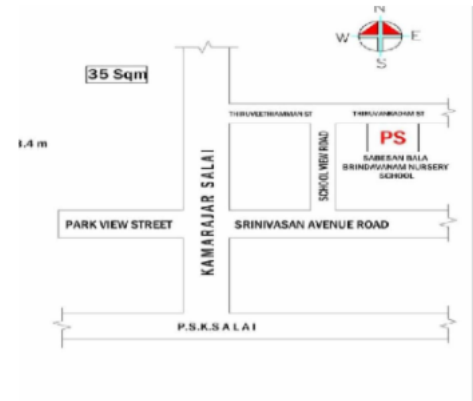

Cad View

Key MAP View