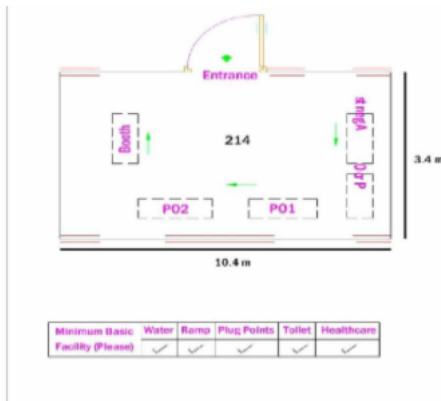

Google Map View

Polling Station Building Front View

Polling Station Front View

Cad View

Key MAP View

1 பெயர் : ஹேமாலட்சுமி - தந்தையின் பெயர்: அசோக் - வீட்டு எண் : 1 வயது : 38 பாலினம் : பெண்	RJE0105684 Photo is available	2 பெயர் : பர்னீஷ் - தந்தையின் பெயர்: அசோகன் - வீட்டு எண் : 1 வயது : 35 பாலினம் : ஆண்	RJE0185025 Photo is available	3 பெயர் : இந்துமதி கணவர் பெயர்: சந்திரபாபு வீட்டு எண் : 01 வயது : 35 பாலினம் : பெண்	XOE0287789 Photo is available
4 பெயர் : ராஜேஷ் - தந்தையின் பெயர்: பாஸ்கர் - வீட்டு எண் : 1 வயது : 34 பாலினம் : ஆண்	RJE1007921 Photo is available	5 பெயர் : பார்வதி - தந்தையின் பெயர்: பாஸ்கர் - வீட்டு எண் : 1 வயது : 32 பாலினம் : பெண்	RJE1007939 Photo is available	6 பெயர் : அசோகன் - தந்தையின் பெயர்: அங்கமுத்து - வீட்டு எண் : 1-1 வயது : 66 பாலினம் : ஆண்	RJE1920198 Photo is available
7 பெயர் : இளையவாணி - கணவர் பெயர்: அசோகன் - வீட்டு எண் : 1-1 வயது : 63 பாலினம் : பெண்	RJE1920206 Photo is available	8 பெயர் : பிரதிப - தந்தையின் பெயர்: அசோகன் - வீட்டு எண் : 1-1 வயது : 41 பாலினம் : ஆண்	LWN2959252 Photo is available	9 பெயர் : பாலகோபால் - தந்தையின் பெயர்: சுப்பராமன் - வீட்டு எண் : 1-2 வயது : 85 பாலினம் : ஆண்	LWN5637442 Photo is available
10 பெயர் : பார்வதி - கணவர் பெயர்: பாலகோபால் - வீட்டு எண் : 1-2 வயது : 79 பாலினம் : பெண்	LWN5637715 Photo is available	11 பெயர் : தனசேகரன் - தந்தையின் பெயர்: வீரராகவன் - வீட்டு எண் : 2 வயது : 79 பாலினம் : ஆண்	RJE0233080 Photo is available	12 பெயர் : விசாலட்சுமி - கணவர் பெயர்: ராமைய பாண்டியன் - வீட்டு எண் : 2 வயது : 70 பாலினம் : பெண்	RJE1920248 Photo is available
13 பெயர் : வாசு - தந்தையின் பெயர்: ஏழுமலை - வீட்டு எண் : 2 வயது : 59 பாலினம் : ஆண்	RJE0550301 Photo is available	14 பெயர் : கலைவாணி - கணவர் பெயர்: வாசு - வீட்டு எண் : 2 வயது : 56 பாலினம் : பெண்	RJE0550319 Photo is available	15 பெயர் : ராஜாத்தி - கணவர் பெயர்: வெங்கடேசன் - வீட்டு எண் : 2 வயது : 53 பாலினம் : பெண்	RJE1920255 Photo is available
16 பெயர் : விஜய ராகவன் - தந்தையின் பெயர்: தனசேகரன் - வீட்டு எண் : 2 வயது : 51 பாலினம் : ஆண்	RJE0529958 Photo is available	17 பெயர் : சிவகாமி - கணவர் பெயர்: கிரிஸ்டோபர் - வீட்டு எண் : 2 வயது : 50 பாலினம் : பெண்	RJE0106427 Photo is available	18 பெயர் : வேலாயுத பாண்டியன் - தந்தையின் பெயர்: ராமைய பாண்டியன் - வீட்டு எண் : 2 வயது : 49 பாலினம் : ஆண்	RJE1920263 Photo is available
19 பெயர் : கணேஷன் - தந்தையின் பெயர்: ராமச்சந்திரன் - வீட்டு எண் : 2 வயது : 49 பாலினம் : ஆண்	RJE0320838 Photo is available	20 பெயர் : விஜயா - கணவர் பெயர்: ராமு - வீட்டு எண் : 2 வயது : 49 பாலினம் : பெண்	RJE0550368 Photo is available	21 பெயர் : ஷ்ரமிளா - கணவர் பெயர்: தாஸ் - வீட்டு எண் : 2 வயது : 49 பாலினம் : பெண்	RJE0862391 Photo is available
22 பெயர் : பாப்பாத்தி - கணவர் பெயர்: வேலாயுத பாண்டியன் - வீட்டு எண் : 2 வயது : 47 பாலினம் : பெண்	JXL1385616 Photo is available	23 பெயர் : சந்திரமோகன் - தந்தையின் பெயர்: தனசேகரன் - வீட்டு எண் : 2 வயது : 46 பாலினம் : ஆண்	RJE0233098 Photo is available	24 பெயர் : கீதா - கணவர் பெயர்: விஜயராகவன் - வீட்டு எண் : 2 வயது : 45 பாலினம் : பெண்	RJE0446609 Photo is available
25 பெயர் : பழனி - தந்தையின் பெயர்: பார்த்தசாரதி - வீட்டு எண் : 2 வயது : 44 பாலினம் : ஆண்	RJE1920271 Photo is available	26 பெயர் : சலினா - கணவர் பெயர்: சந்திரமோகன் - வீட்டு எண் : 2 வயது : 41 பாலினம் : பெண்	RJE0446443 Photo is available	27 பெயர் : ராஜலட்சுமி - கணவர் பெயர்: பழனி - வீட்டு எண் : 2 வயது : 38 பாலினம் : பெண்	LWN2246825 Photo is available
28 பெயர் : அசோக்குமார் - தந்தையின் பெயர்: கணபதி - வீட்டு எண் : 2 வயது : 38 பாலினம் : ஆண்	RJE0862417 Photo is available	29 பெயர் : சர்மிளா - கணவர் பெயர்: எங்கோபரால் - வீட்டு எண் : 2 வயது : 38 பாலினம் : பெண்	RJE0862425 Photo is available	30 பெயர் : சீனிவாசன் - தந்தையின் பெயர்: ஏழுமலை - வீட்டு எண் : 2 வயது : 36 பாலினம் : ஆண்	RJE0320994 Photo is available