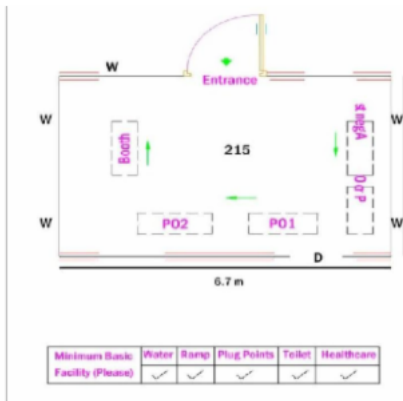

Google Map View

Polling Station Building Front View

Polling Station Front View

Cad View

Key MAP View

சட்டமன்றத் தொகுதியின் எண் மற்றும் பெயர் : 25-மைலாப்பூர்
பிரிவு எண் மற்றும் பெயர் 1-ஆர்.ஏ.புரம் புதிய வார்டு எண் 126 பெருமாள் கோயில் தோட்டம்