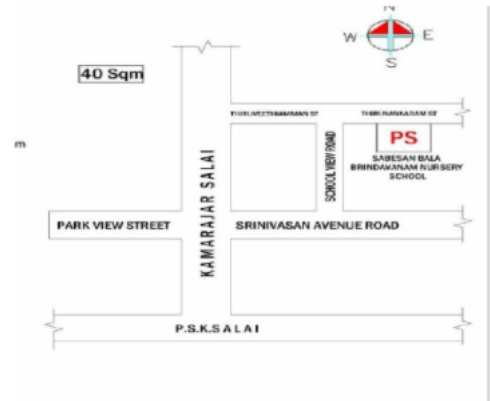

Google Map View

Polling Station Building Front View

Polling Station Front View

Cad View

Key MAP View

சட்டமன்றத் தொகுதியின் எண் மற்றும் பெயர் : 25-மைலாப்பூர்
பிரிவு எண் மற்றும் பெயர் 1-ஆர்.ஏ.புரம் புதிய வார்டு எண் 126 பெருமாள் கோயில் தோட்டம்