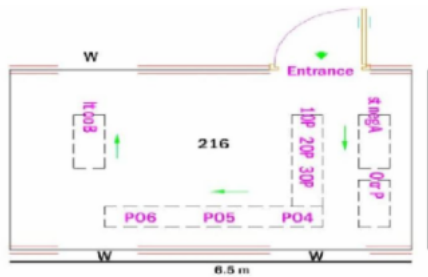

Google Map View

Polling Station Building Front View

Polling Station Front View

Cad View

Minimum Basic Facility (Please)	Water	Ramp	Plug Points	Toilet	Healthcare
	✓	✓	✓	✓	✓

Key MAP View

1 பெயர் : அசோக்குமார் - தந்தையின் பெயர்: குட்டிபிள்ளை சரவணன் - வீட்டு எண் : 1 வயது : 61 பாலினம் : ஆண் Photo is available	RJE0717553	2 பெயர் : சந்திர பாலன் - தந்தையின் பெயர்: வேலாயுதம் - வீட்டு எண் : 1 வயது : 51 பாலினம் : ஆண் Photo is available	RJE0106872	3 பெயர் : தில்லைகாந்தி - தந்தையின் பெயர்: கதிர்வேல் - வீட்டு எண் : 1 வயது : 35 பாலினம் : ஆண் Photo is available	RJE1229301
4 பெயர் : ஆனந்த் - தந்தையின் பெயர்: சுரேஷ் - வீட்டு எண் : 1-19 வயது : 33 பாலினம் : ஆண் Photo is available	RJE0550822	5 பெயர் : விக்னெஷ் எம் தந்தையின் பெயர்: மணி இ வீட்டு எண் : 1/19 வயது : 24 பாலினம் : ஆண் Photo is available	RJE2016434	6 பெயர் : கிஷ்நலால் தந்தையின் பெயர்: பாமாராம் - வீட்டு எண் : 2 வயது : 34 பாலினம் : ஆண் Photo is available	RJE1025477
7 பெயர் : சங்கீதா - தந்தையின் பெயர்: கிஷ்ணலால் - வீட்டு எண் : 2 வயது : 33 பாலினம் : பெண் Photo is available	RJE1025360	8 பெயர் : பாலஜஸ்வரயா தந்தையின் பெயர்: நரசிம்மன் வீட்டு எண் : 2ஏ நாராயணி அபார்ட்மென்ட்ஸ் வயது : 35 பாலினம் : பெண் Photo is available	WJP0246413	9 பெயர் : அபிராமி - கணவர் பெயர்: சிவகுமார் - வீட்டு எண் : 3 வயது : 48 பாலினம் : பெண் Photo is available	RJE0106906
10 பெயர் : பாலகிருஷ்ணன் - தந்தையின் பெயர்: கோபாலகிருஷ்ணன் - வீட்டு எண் : 3-60 வயது : 66 பாலினம் : ஆண் Photo is available	RJE1430107	11 பெயர் : கிருஷ்ணவேணி - கணவர் பெயர்: பாலகிருஷ்ணன் - வீட்டு எண் : 3-60 வயது : 59 பாலினம் : பெண் Photo is available	RJE1430065	12 பெயர் : பிரதீப் - தந்தையின் பெயர்: பாலகிருஷ்ணன் - வீட்டு எண் : 3-60 வயது : 32 பாலினம் : ஆண் Photo is available	RJE1430099
13 பெயர் : கிருஷ்ணவேணி - கணவர் பெயர்: சித்திரை செல்வன் - வீட்டு எண் : 4 வயது : 47 பாலினம் : பெண் Photo is available	RJE1113471	14 பெயர் : சிவகுமார் - தந்தையின் பெயர்: இன்னாசிராயர் - வீட்டு எண் : 5 வயது : 55 பாலினம் : ஆண் Photo is available	RJE0550699	15 பெயர் : அஸ்மத் பேகம் - கணவர் பெயர்: சிவகுமார் - வீட்டு எண் : 5 வயது : 46 பாலினம் : பெண் Photo is available	RJE0550962
16 பெயர் : பூர்நிமா ஜயர தாயின் பெயர்: விஜயலக்ஷ்மி ஏம் வீ வீட்டு எண் : 5 PA Flats வயது : 23 பாலினம் : பெண் Photo is available	RJE2066223	17 பெயர் : ரோகித்ராம் சுந்தர் - தந்தையின் பெயர்: சுந்தர் - வீட்டு எண் : 6 வயது : 28 பாலினம் : ஆண் Photo is available	RJE1283142	18 பெயர் : திலிப் குமார் - தந்தையின் பெயர்: சங்கர் - வீட்டு எண் : 6/3 வயது : 35 பாலினம் : ஆண் Photo is available	RJE1113257
19 பெயர் : சரவணகுமார் - தந்தையின் பெயர்: சந்திரன் - வீட்டு எண் : 6-23 வயது : 36 பாலினம் : ஆண் Photo is available	RJE1362771	20 பெயர் : சுப்ரமணி - தந்தையின் பெயர்: ராமகிருஷ்ணன் - வீட்டு எண் : 6-90 வயது : 58 பாலினம் : ஆண் Photo is available	RJE0185231	21 பெயர் : கற்பகம் - தந்தையின் பெயர்: நடராஜன் - வீட்டு எண் : 6-90 வயது : 49 பாலினம் : பெண் Photo is available	RJE0185264
22 பெயர் : புவனேஸ்வரி - தந்தையின் பெயர்: நடராஜன் - வீட்டு எண் : 6-90 வயது : 47 பாலினம் : பெண் Photo is available	RJE0185256	# 23 பெயர் : பூஷ்பவள்ளி ந தந்தையின் பெயர்: நடராஜன் - வீட்டு எண் : 6-90 வயது : 46 பாலினம் : பெண் Photo is available	RJE0185223	24 பெயர் : சாந்தி தந்தையின் பெயர்: தேவன் ஆர் வீட்டு எண் : 6/174 வயது : 48 பாலினம் : பெண் Photo is available	RJE2122570
25 பெயர் : தினகரன் - தந்தையின் பெயர்: ஏழுமலை - வீட்டு எண் : 12 வயது : 67 பாலினம் : ஆண் Photo is available	RJE0717793	26 பெயர் : சரவணன் - தந்தையின் பெயர்: சின்ன துரை - வீட்டு எண் : 12 வயது : 35 பாலினம் : ஆண் Photo is available	RJE1113539	27 பெயர் : ஆதிழலம் - தந்தையின் பெயர்: சலுகைமுத்தரசு - வீட்டு எண் : 12-2 வயது : 57 பாலினம் : ஆண் Photo is available	RJE0785782
28 பெயர் : கற்பகம் - கணவர் பெயர்: ஆதிழலம் - வீட்டு எண் : 12-2 வயது : 53 பாலினம் : பெண் Photo is available	RJE0785790	29 பெயர் : கே ராஜசேகர் - தந்தையின் பெயர்: கனகசபாபதி - வீட்டு எண் : 12-2 வயது : 53 பாலினம் : ஆண் Photo is available	RJE1041516	30 பெயர் : ஆர் சாந்தகுமாரி - கணவர் பெயர்: கே ராஜசேகர் - வீட்டு எண் : 12-2 வயது : 52 பாலினம் : பெண் Photo is available	RJE1041540