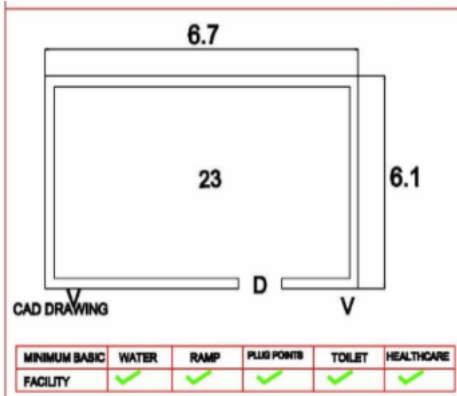

Google Map View

Polling Station Building Front View

ACTUAL PHOTOGRAPH OF POLLING STATION

Polling Station Front View

ACTUAL PHOTOGRAPH OF POLLING STATION

Cad View

Key MAP View

1 பெயர் : சண்முகவடிவு - கணவர் பெயர்: சரவணன் - வீட்டு எண் : 1 வயது : 39 பாலினம் : பெண் Photo is available	RJE0676056	2 பெயர் : பாலாஜி - தந்தையின் பெயர்: ராஜு - வீட்டு எண் : 1 வயது : 27 பாலினம் : ஆண் Photo is available	RJE1436542	S 3 பெயர் : மணிமேகலை - தந்தையின் பெயர்: லோகநாதன் - வீட்டு எண் : 1C வயது : 38 பாலினம் : பெண் Photo is available	CJJ3261260
4 பெயர் : ஆனந்தன் - தந்தையின் பெயர்: லோகநாதன் - வீட்டு எண் : 1-C வயது : 36 பாலினம் : ஆண் Photo is available	RJE0262113	E 5 பெயர் : சிவகாமி - கணவர் பெயர்: உமாபதி - வீட்டு எண் : 2-A வயது : 76 பாலினம் : பெண் Photo is available	RJE0285841	6 பெயர் : குமார் - தந்தையின் பெயர்: உமாபதி - வீட்டு எண் : 2-A வயது : 46 பாலினம் : ஆண் Photo is available	RJE0285494
7 பெயர் : விமலா - கணவர் பெயர்: சண்முகம் - வீட்டு எண் : 2-A வயது : 44 பாலினம் : பெண் Photo is available	RJE0285718	8 பெயர் : பச்சையம்மாள் - கணவர் பெயர்: குமார் - வீட்டு எண் : 2-A வயது : 41 பாலினம் : பெண் Photo is available	LWN5506779	9 பெயர் : ராஜாமணி - தந்தையின் பெயர்: குமரேசன் - வீட்டு எண் : 2-D வயது : 43 பாலினம் : பெண் Photo is available	RJE0261727
10 பெயர் : சரஸ்வதி - கணவர் பெயர்: புருஷோத்தமன் - வீட்டு எண் : 3-A வயது : 44 பாலினம் : பெண் Photo is available	RJE0286187	11 பெயர் : சாந்தி - கணவர் பெயர்: செல்வராஜ் - வீட்டு எண் : 3-C வயது : 57 பாலினம் : பெண் Photo is available	RJE0285643	12 பெயர் : சரவணன் - தாயின் பெயர்: சாந்தி - வீட்டு எண் : 3-C வயது : 41 பாலினம் : ஆண் Photo is available	RJE0286039
13 பெயர் : கீதா - தாயின் பெயர்: சாந்தி - வீட்டு எண் : 3-C வயது : 38 பாலினம் : பெண் Photo is available	RJE0285395	14 பெயர் : ரேகா - கணவர் பெயர்: முருகன் - வீட்டு எண் : 3-E வயது : 38 பாலினம் : பெண் Photo is available	RJE0285858	15 பெயர் : கௌசல்யா தந்தையின் பெயர்: ரவி வீட்டு எண் : 4 வயது : 24 பாலினம் : பெண் Photo is available	RJE2025096
16 பெயர் : கணேசன் - தந்தையின் பெயர்: ரவி - வீட்டு எண் : 4-A வயது : 28 பாலினம் : ஆண் Photo is available	RJE1292606	17 பெயர் : பத்மாவதி - கணவர் பெயர்: பவுல் அருள்சாமி - வீட்டு எண் : 4-C வயது : 60 பாலினம் : பெண் Photo is available	RJE1292671	18 பெயர் : ஜோஸ்பின்மேரி - தாயின் பெயர்: பத்மாவதி - வீட்டு எண் : 4-C வயது : 35 பாலினம் : பெண் Photo is available	RJE0286203
19 பெயர் : நெல்சன்ஃபெர்னான்டோ - தாயின் பெயர்: பத்மாவதி - வீட்டு எண் : 4-C வயது : 34 பாலினம் : ஆண் Photo is available	RJE0286021	20 பெயர் : ஸ்டெஃபி கிராஃபி - தந்தையின் பெயர்: பவுல் அருள்சாமி - வீட்டு எண் : 4-C வயது : 32 பாலினம் : பெண் Photo is available	RJE1292697	21 பெயர் : சூமதி - தந்தையின் பெயர்: பாலசுப்பிரமணியம் - வீட்டு எண் : 5 வயது : 59 பாலினம் : பெண் Photo is available	RJE0906289
22 பெயர் : அபிநயா - தந்தையின் பெயர்: பாலசுப்பிரமணியம் - வீட்டு எண் : 5 வயது : 32 பாலினம் : பெண் Photo is available	RJE0906222	S 23 பெயர் : கோமதி - தந்தையின் பெயர்: எழும்பை - வீட்டு எண் : 5-A வயது : 35 பாலினம் : பெண் Photo is available	RJE0261685	S 24 பெயர் : சுப்ரமணி - தந்தையின் பெயர்: வீரமுத்து - வீட்டு எண் : 5-D வயது : 61 பாலினம் : ஆண் Photo is available	RJE1648336
S 25 பெயர் : ஞானம்பாள் - கணவர் பெயர்: சுப்பிரமணி - வீட்டு எண் : 5-D வயது : 57 பாலினம் : பெண் Photo is available	RJE0017590	26 பெயர் : மணிகண்டன் - தந்தையின் பெயர்: வீரப்பன் - வீட்டு எண் : 6 வயது : 36 பாலினம் : ஆண் Photo is available	RJE0401869	27 பெயர் : ராஜேஷ்வரி - தந்தையின் பெயர்: செல்வராஜ் - வீட்டு எண் : 6 வயது : 28 பாலினம் : பெண் Photo is available	RJE1303551
28 பெயர் : பிரகாஷ் - தந்தையின் பெயர்: பூங்காவனம் - வீட்டு எண் : 6-A வயது : 36 பாலினம் : ஆண் Photo is available	RJE0286153	29 பெயர் : செல்வராஜ் - தந்தையின் பெயர்: வெங்கடாசலம் - வீட்டு எண் : 6-D வயது : 52 பாலினம் : ஆண் Photo is available	CJJ2261659	30 பெயர் : விஜயா - கணவர் பெயர்: செல்வராஜ் - வீட்டு எண் : 6-D வயது : 45 பாலினம் : பெண் Photo is available	CJJ2261931