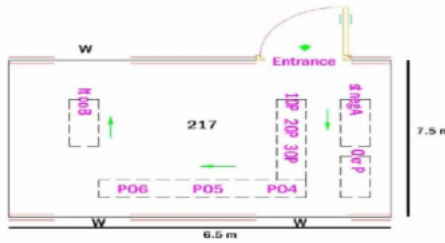

Google Map View

Polling Station Building Front View

Polling Station Front View

Cad View

Key MAP View

Minimum Basic Facility (Please)	Water	Ramp	Plug Points	Toilet	Healthcare
	✓	✓	✓	✓	✓

சட்டமன்றத் தொகுதியின் எண் மற்றும் பெயர் : 25-மைலாப்பூர்  
பிரிவு எண் மற்றும் பெயர் 1-ஆர்.ஏ.புரம் புதிய வார்டு எண் 171நாராயணி அபார்ட்மெண்ட் (காமராஜர் சாலை)