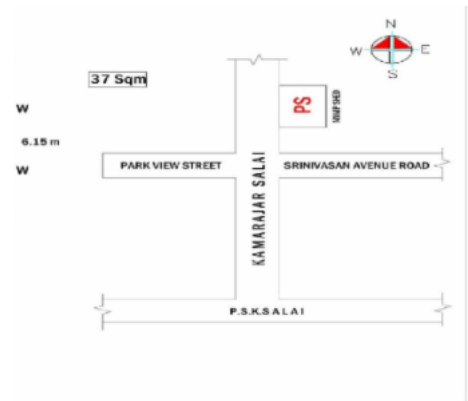

Cad View

Key MAP View