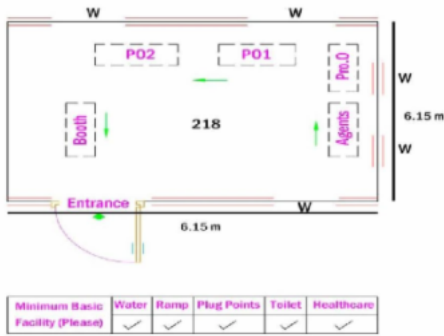

Google Map View

Polling Station Building Front View

Polling Station Front View

Cad View

Key MAP View

1	RJE1407774	பெயர் : ரவி - தந்தையின் பெயர்: ரவி - வீட்டு எண் : 1 வயது : 50 பாலினம் : ஆண்	Photo is available	2	RJE1113836	பெயர் : விஷ்ணு - தந்தையின் பெயர்: ரவி - வீட்டு எண் : 4-2 வயது : 30 பாலினம் : ஆண்	Photo is available	3	RJE0108365	பெயர் : வினோத்குமார் - தந்தையின் பெயர்: ஸ்டாலின் - வீட்டு எண் : 5 வயது : 36 பாலினம் : ஆண்	Photo is available
4	RJE0863274	பெயர் : யுவராஜ் - தந்தையின் பெயர்: பூங்காவனம் - வீட்டு எண் : 6 வயது : 38 பாலினம் : ஆண்	Photo is available	5	RJE0863209	பெயர் : காயத்ரி - கணவர் பெயர்: வினோத் குமார் வீட்டு எண் : 6 வயது : 32 பாலினம் : பெண்	Photo is available	6	RJE1934397	பெயர் : பூங்காவனம் - தந்தையின் பெயர்: கண்ணன் - வீட்டு எண் : 6-2 வயது : 63 பாலினம் : ஆண்	Photo is available
7	RJE1934405	பெயர் : துளசி - கணவர் பெயர்: பூங்காவனம் - வீட்டு எண் : 6-2 வயது : 58 பாலினம் : பெண்	Photo is available	8	RJE0634121	பெயர் : புனிதா - கணவர் பெயர்: மூர்த்தி - வீட்டு எண் : 7 வயது : 51 பாலினம் : பெண்	Photo is available	9	RJE0863167	பெயர் : லதா - கணவர் பெயர்: சீனிவாசன் - வீட்டு எண் : 7 வயது : 49 பாலினம் : பெண்	Photo is available
10	RJE0634253	பெயர் : ரம்யா கோ கணவர் பெயர்: கோவிந்தராஜ் - வீட்டு எண் : 7 வயது : 36 பாலினம் : பெண்	Photo is available	11	RJE0245779	பெயர் : மணிகண்டன் - தந்தையின் பெயர்: கோவிந்தராஜ் - வீட்டு எண் : 7 வயது : 35 பாலினம் : ஆண்	Photo is available	12	RJE0634048	பெயர் : மணிகண்டன் - தந்தையின் பெயர்: மூர்த்தி - வீட்டு எண் : 7 வயது : 35 பாலினம் : ஆண்	Photo is available
13	RJE1176593	பெயர் : சத்தியராணி - கணவர் பெயர்: மூர்த்தி - வீட்டு எண் : 7 வயது : 30 பாலினம் : பெண்	Photo is available	14	RJE1934439	பெயர் : மூர்த்தி - தந்தையின் பெயர்: பார்த்தசாரதி - வீட்டு எண் : 7-2 வயது : 61 பாலினம் : ஆண்	Photo is available	15	RJE1935519	பெயர் : முரளி - தந்தையின் பெயர்: கணபதி - வீட்டு எண் : 7-3 வயது : 53 பாலினம் : ஆண்	Photo is available
16	RJE1935527	பெயர் : மஞ்சளா - கணவர் பெயர்: முரளி - வீட்டு எண் : 7-3 வயது : 48 பாலினம் : பெண்	Photo is available	17	RJE1229624	பெயர் : வைஷ்ணவி - தந்தையின் பெயர்: முரளி - வீட்டு எண் : 7-6 வயது : 33 பாலினம் : பெண்	Photo is available	18	RJE1229673	பெயர் : தீபா - தந்தையின் பெயர்: முரளி - வீட்டு எண் : 7-6 வயது : 29 பாலினம் : பெண்	Photo is available
19	RJE0108282	பெயர் : வெங்கடேசன் - தந்தையின் பெயர்: செல்வராஜ் - வீட்டு எண் : 8 வயது : 57 பாலினம் : ஆண்	Photo is available	20	RJE1935535	பெயர் : சரோஜா - கணவர் பெயர்: செல்வராஜ் - வீட்டு எண் : 8-1 வயது : 86 பாலினம் : பெண்	Photo is available	21	RJE1935543	பெயர் : கோவிந்தராஜ் - தந்தையின் பெயர்: செல்வராஜ் - வீட்டு எண் : 8-2 வயது : 68 பாலினம் : ஆண்	Photo is available
22	RJE1935550	பெயர் : தேவிகலா - கணவர் பெயர்: கோவிந்தராஜ் - வீட்டு எண் : 8-2 வயது : 59 பாலினம் : பெண்	Photo is available	23	RJE0863233	பெயர் : சுந்தரி - தந்தையின் பெயர்: நித்தியானந்தம் - வீட்டு எண் : 9 வயது : 49 பாலினம் : பெண்	Photo is available	24	RJE0369769	பெயர் : நித்யா - கணவர் பெயர்: செந்தில்குமார் - வீட்டு எண் : 10 வயது : 40 பாலினம் : பெண்	Photo is available
25	LWN3005568	பெயர் : செந்தில்குமார் - தந்தையின் பெயர்: செல்வராஜ் - வீட்டு எண் : 10-1 வயது : 43 பாலினம் : ஆண்	Photo is available	26	RJE1029511	பெயர் : சரோஜா - கணவர் பெயர்: கன்னியப்பன் ராஜ் - வீட்டு எண் : 11 வயது : 76 பாலினம் : பெண்	Photo is available	27	RJE1029529	பெயர் : சரண்யா - தந்தையின் பெயர்: ஆறுமுகம் - வீட்டு எண் : 11 வயது : 36 பாலினம் : பெண்	Photo is available
28	LWN3004389	பெயர் : சாந்தி - கணவர் பெயர்: பாலு - வீட்டு எண் : 11-2 வயது : 51 பாலினம் : பெண்	Photo is available	29	LWN3005964	பெயர் : மணி - தந்தையின் பெயர்: விஜயன் - வீட்டு எண் : 11-2 வயது : 45 பாலினம் : ஆண்	Photo is available	30	RJE1176478	பெயர் : பாலாஜி - தந்தையின் பெயர்: சேகர் - வீட்டு எண் : 12 வயது : 29 பாலினம் : ஆண்	Photo is available