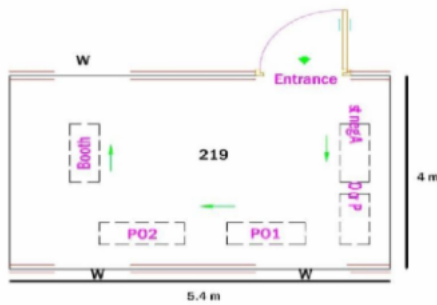

Google Map View

Polling Station Building Front View

Polling Station Front View

Cad View

Minimum Basic Facility (Please)	Water	Ramp	Plug Points	Toilet	Healthcare
	✓	✓	✓	✓	✓

Key MAP View

1 பெயர் : கீர்த்திவாசன் தந்தையின் பெயர்: கருணை செல்வம் வீட்டு எண் : 14/15 வயது : 27 பாலினம் : ஆண் Photo is available	RJE2061745	2 பெயர் : விஜயா கணவர் பெயர்: கந்தீபந் வீட்டு எண் : 15 வயது : 59 பாலினம் : பெண் Photo is available	RJE2097699	S 3 பெயர் : வினிஷா தந்தையின் பெயர்: ஜெயராஜ் வீட்டு எண் : 16/17 இளங்கோ தெரு, வயது : 23 பாலினம் : பெண் Photo is available	RJE2053015
S 4 பெயர் : மணிகண்டன் தந்தையின் பெயர்: பாலாஜி வீட்டு எண் : 66/47 வயது : 34 பாலினம் : ஆண் Photo is available	RJE1459452	5 பெயர் : நடராஜன் - தந்தையின் பெயர்: முனுசாமி - வீட்டு எண் : 91-1 வயது : 65 பாலினம் : ஆண் Photo is available	RJE1781806	6 பெயர் : செந்தில்குமார் - தந்தையின் பெயர்: நடராஜ் - வீட்டு எண் : 91-1 வயது : 41 பாலினம் : ஆண் Photo is available	LWN2999944
7 பெயர் : வள்ளி - கணவர் பெயர்: அய்யனார் - வீட்டு எண் : 91-2 வயது : 56 பாலினம் : பெண் Photo is available	RJE1781830	8 பெயர் : அய்யனார் - தந்தையின் பெயர்: சாமிகண்ணு - வீட்டு எண் : 91-2 வயது : 46 பாலினம் : ஆண் Photo is available	RJE1781848	9 பெயர் : சங்கர் - தந்தையின் பெயர்: அய்யனார் - வீட்டு எண் : 91-2 வயது : 41 பாலினம் : ஆண் Photo is available	LWN2999936
10 பெயர் : செல்வம் - தந்தையின் பெயர்: ரங்கசாமி - வீட்டு எண் : 92-1 வயது : 46 பாலினம் : ஆண் Photo is available	LWN3001492	11 பெயர் : அமுதா - கணவர் பெயர்: செல்வம் - வீட்டு எண் : 92-1 வயது : 44 பாலினம் : பெண் Photo is available	LWN3001500	12 பெயர் : சேகர் - தந்தையின் பெயர்: ரங்கசாமி - வீட்டு எண் : 92-1 வயது : 44 பாலினம் : ஆண் Photo is available	RJE1781871
13 பெயர் : செந்தில் - தந்தையின் பெயர்: ரங்கசாமி - வீட்டு எண் : 92-1 வயது : 43 பாலினம் : ஆண் Photo is available	LWN3003845	14 பெயர் : செல்வமணி - கணவர் பெயர்: சேகர் - வீட்டு எண் : 92-1 வயது : 39 பாலினம் : பெண் Photo is available	RJE1781889	15 பெயர் : தேவி - தந்தையின் பெயர்: சேகர் - வீட்டு எண் : 92-55 வயது : 28 பாலினம் : பெண் Photo is available	RJE1283522
16 பெயர் : சரவணன் தந்தையின் பெயர்: சேகர் வீட்டு எண் : 92/55 வயது : 26 பாலினம் : ஆண் Photo is available	RJE1514207	17 பெயர் : கணேஷ் - தந்தையின் பெயர்: குருசேகர் - வீட்டு எண் : 93-1 வயது : 43 பாலினம் : ஆண் Photo is available	LWN3003431	18 பெயர் : ஜெயராஜ் - தந்தையின் பெயர்: குருசேகர் - வீட்டு எண் : 93-1 வயது : 40 பாலினம் : ஆண் Photo is available	LWN3000692
19 பெயர் : மகாலட்சுமி - கணவர் பெயர்: கணேஷ் - வீட்டு எண் : 93-1 வயது : 38 பாலினம் : பெண் Photo is available	RJE0108118	20 பெயர் : ஜீவா - தந்தையின் பெயர்: தாமோதரன் - வீட்டு எண் : 93-2 வயது : 58 பாலினம் : ஆண் Photo is available	RJE1781905	21 பெயர் : சௌந்தரி - கணவர் பெயர்: ஜீவா - வீட்டு எண் : 93-2 வயது : 52 பாலினம் : பெண் Photo is available	RJE1781913
22 பெயர் : ஆறுமுகம் - தந்தையின் பெயர்: ராமகிருஷ்ணன் - வீட்டு எண் : 94-1 வயது : 49 பாலினம் : ஆண் Photo is available	LWN5637160	23 பெயர் : சித்ரா - கணவர் பெயர்: ஆறுமுகம் - வீட்டு எண் : 94-1 வயது : 46 பாலினம் : பெண் Photo is available	LWN3006400	24 பெயர் : பஞ்சவர்ணம் - கணவர் பெயர்: தெய்வம் - வீட்டு எண் : 94-2 வயது : 49 பாலினம் : பெண் Photo is available	LWN5809488
25 பெயர் : நவீனா நவீனா தந்தையின் பெயர்: ஆறுமுகம் ஆறுமுகம் வீட்டு எண் : 94/106 வயது : 19 பாலினம் : பெண் Photo is available	RJE2301299	26 பெயர் : ஏழுமலை - தந்தையின் பெயர்: கண்ணன் - வீட்டு எண் : 95 வயது : 62 பாலினம் : ஆண் Photo is available	RJE0322933	27 பெயர் : அலமேயு - கணவர் பெயர்: ஏழுமலை - வீட்டு எண் : 95 வயது : 57 பாலினம் : பெண் Photo is available	RJE0322941
28 பெயர் : பழனி - தந்தையின் பெயர்: கன்னியப்பன் - வீட்டு எண் : 95-1 வயது : 61 பாலினம் : ஆண் Photo is available	RJE1781921	29 பெயர் : சிவகாமி - கணவர் பெயர்: பழனி - வீட்டு எண் : 95-1 வயது : 57 பாலினம் : பெண் Photo is available	RJE1781939	30 பெயர் : ராதிகா - கணவர் பெயர்: மணிகண்டன் - வீட்டு எண் : 96 வயது : 36 பாலினம் : பெண் Photo is available	RJE0107789