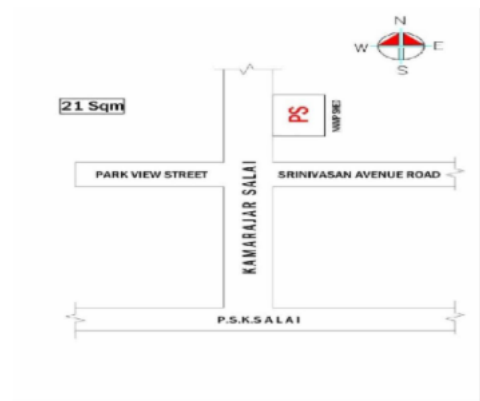

Key MAP View